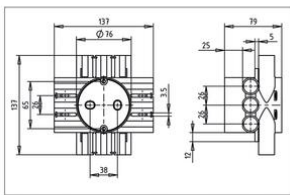

## Brandwerende centraaldozen

**CH75R-BW Centraaldoos hol plafond Ø 16/19 mm**

- 60 minuten brandwerend.
- Geschikt voor rachelplafonds en metal stud plafonds.
- Toepassing: dikke(re) plafondplaten (bijvoorbeeld 2 x 12,5 mm gipsplaat).
- 45% méér lasruimte dan een traditionele vierkante centraaldoos.
- 12 combi-tuiten 16 en 19 mm.
- Voorzien van conische buisvoer met buissnapper.
- Schroefsleuven tussen de buisvoeren.
- Schroefnokken voor bodem-montage.
- Klemlippen: een 3e hand bij rachels 22 mm.
- Geschikt voor kabelvoer in combinatie met KST (art. nr. AT1062).
- Bijbehorende deksels (art. nr. AT5010 en art. nr. AT5011).

<b>Artikelnr.:</b>	<b>AT1006</b>
EAN:	8712259324777
Haloveenvrij	Ja
Verpakkingshoeveelheid	25 st.
Buis diameter	16 / 19 mm
Ø Gatzaag	76 mm
Buitenmaat	79 mm
Montagewijze	Hol plafond
Beschermingsgraad (IP)	IP20
Materiaal	Kunststof
Breedte	
Lengte	
Diameter	76 mm
Kleur	Rood
Uitvoering	Enkel
Oppervlaktebescherming	Geen (onbehandeld)
Functiebehoud	E60
Uitvoering deksel	Geen
Inwendige diepte	77 mm
Beschermingsgraad (NEMA)	-
Uitgerust met	Geen
Vorm	Rond
Geschikt voor kabeldiameter	8 - 12 mm
Buisvergrendeling	Ja
Bouwworm	Centraaldoos
Aantal invoeren	12
Winddicht	Nee
Voor buisdiameter	16/19 mm
Max. aderdoorsnede	6 mm <sup>2</sup>
Achterinvoer	Nee
Transparant deksel	Nee
Dekselbevestiging	Geschroefd
Verzegelbaar	Nee
Met afscherming	Nee
Voorzien van draaibare ring	Nee
Koppelbaar	Nee