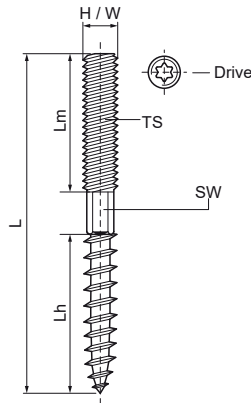

Walraven Hanger Bolt

(K4005)

fixing to wall or ceiling

Features & benefits

- quick installation using a Torx drive
- with hexagon for fine setting (M8-M12)
- material: steel
- zinc plated

Product Number	NRF Number	Thread Size	Total Height	Total Width	Total Length	Length Wood Thread	Length Metrical Thread	Drive Hexagon	Key Driver Size
<i>Reference Letter</i>		<i>TS</i>	<i>H</i>	<i>W</i>	<i>L</i>	<i>Lh</i>	<i>Lm</i>	<i>SW</i>	<i>Drive</i>
<i>Unit description</i>			<i>mm</i>	<i>mm</i>	<i>mm</i>	<i>mm</i>	<i>mm</i>		
6263606	3489192	M6	6	6	60	30	20		T15
6263609	3489193	M6	6	6	90	30	30		T15
6263612	3489194	M6	6	6	120	30	30		T15
6263615	3489195	M6	6	6	150	30	30		T15
6263805	3484237	M8	8	8	50	30	16		T25
6263806	3484238	M8	8	8	60	30	20	6	T25
6263808	3484239	M8	8	8	80	40	30	6	T25
6263810	3484241	M8	8	8	100	40	40	6	T25
6263812	3484242	M8	8	8	120	48	50	6	T25
6263815	3484243	M8	8	8	150	48	50	6	T25
6263816	3486262	M8	8	8	160	48	50	6	T25
6263818	3485248	M8	8	8	180	48	50	6	T25
6263820	3486263	M8	8	8	200	48	50	6	T25
6283006	3484854	M10	10	10	60	30	15	8	T25
6283008	3484244	M10	10	10	80	40	27	8	T25
6283010	3484245	M10	10	10	100	60	27	8	T25
6283011	3489196	M10	10	10	110	60	37	8	T25
6283012	3484246	M10	10	10	120	60	47	8	T25
6283014	3484247	M10	10	10	140	60	50	8	T25
6283018	3484855	M10	10	10	180	58	50	8	T25
6283020	3486267	M10	10	10	200	58	50	8	T25
6283210	3489197	M12	12	12	100	50	30	10	T30
6283212	3489198	M12	12	12	120	60	43	10	T30
6283214	3489199	M12	12	12	140	60	60	10	T30