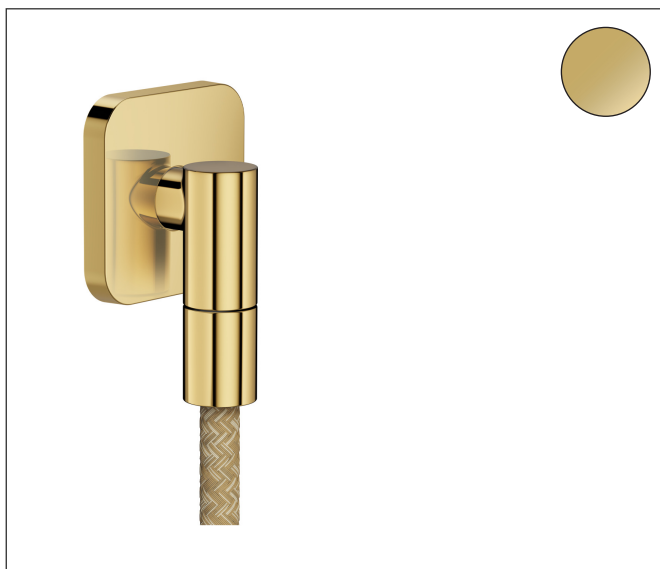

Merk	AXOR
Artikelnaam	AXOR Wall outlet Fine muuraansluitbochr softsquare
Art.nr.	36739990
Oppervlakte	Polished Gold Optic
Netto prijs	93,60 EUR

Product foto

Kenmerken

- maximale doorstroomhoeveelheid bij 3 bar: 25 l/min
- metalen bevestigingshoek
- materiaal rozet: metaal
- terugslagklep
- aansluiting: G $\frac{1}{2}$

Maat tekeningen

Merk	AXOR
Artikelnaam	AXOR Wall outlet Fine muuraansluitbochr softsquare
Art.nr.	36739990
Oppervlakte	Polished Gold Optic
Netto prijs	93,60 EUR

Explosietekening voor bouwjaar: >04/25

Merk AXOR
Artikelnaam **AXOR Wall outlet Fine** muuraansluitbochr softsquare
Art.nr. 36739990
Oppervlakte Polished Gold Optic
Netto prijs 93,60 EUR

Onderdelen voor bouwjaar: >04/25

Pos	Beschrijving	Art.nr.	Prijs
1	inbusschroef M5x6	94810000	4,99
2	terugslagklepset DW 15	94074000	13,21
3	rozet compl.	85102000	
4	aansluiting	85103000	95,16