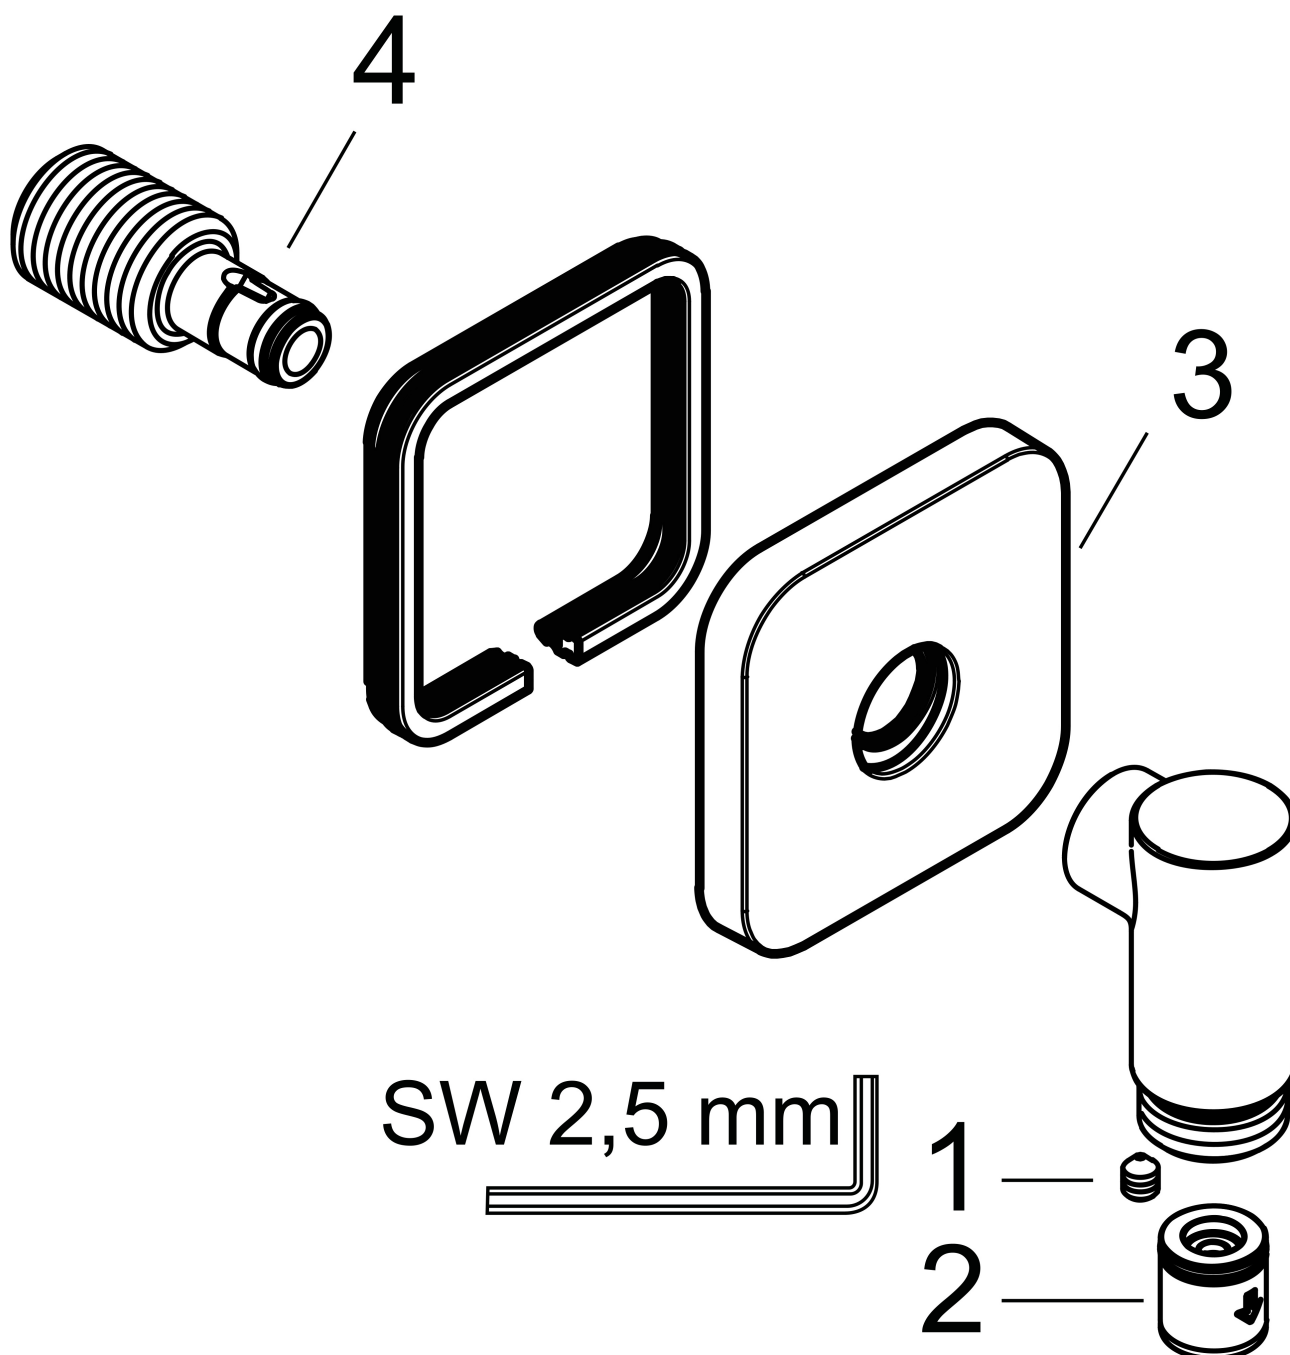

Merk	AXOR
Artikelnaam	AXOR Wall outlet Fine muuraansluitbochr softsquare
Art.nr.	36739990
Oppervlakte	Polished Gold Optic
Netto prijs	93,60 EUR

Product foto

Kenmerken

- maximale doorstroomhoeveelheid bij 3 bar: 25 l/min
- metalen bevestigingshoek
- materiaal rozet: metaal
- terugslagklep
- aansluiting: G $\frac{1}{2}$

Maat tekeningen

Merk	AXOR
Artikelnaam	AXOR Wall outlet Fine muuraansluitbochr softsquare
Art.nr.	36739990
Oppervlakte	Polished Gold Optic
Netto prijs	93,60 EUR

Explosietekening voor bouwjaar: >04/25

Merk AXOR
Artikelnaam **AXOR Wall outlet Fine** muuraansluitbochr softsquare
Art.nr. 36739990
Oppervlakte Polished Gold Optic
Netto prijs 93,60 EUR

Onderdelen voor bouwjaar: >04/25

Pos	Beschrijving	Art.nr.	Prijs
1	inbusschroef M5x6	94810000	4,99
2	terugslagklepset DW 15	94074000	13,21
3	rozet compl.	85102000	
4	aansluiting	85103000	95,16