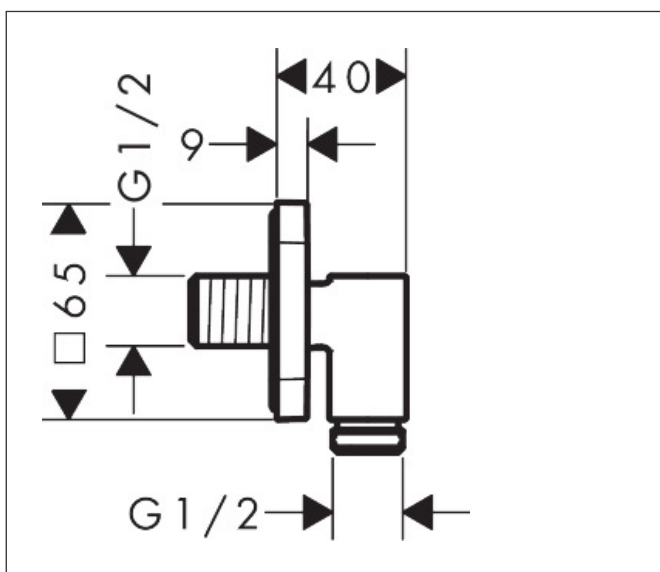

Merk	AXOR
Artikelnaam	AXOR Wall outlet Fine muuraansluitbochr softsquare
Art.nr.	36739990
Oppervlakte	Polished Gold Optic
Netto prijs	93,60 EUR

Product foto

Kenmerken

- maximale doorstroomhoeveelheid bij 3 bar: 25 l/min
- metalen bevestigingshoek
- materiaal rozet: metaal
- terugslagklep
- aansluiting: G $\frac{1}{2}$

Maat tekeningen

Merk	AXOR
Artikelnaam	AXOR Wall outlet Fine muuraansluitbochr softsquare
Art.nr.	36739990
Oppervlakte	Polished Gold Optic
Netto prijs	93,60 EUR

Explosietekening voor bouwjaar: >04/25

Merk AXOR
Artikelnaam **AXOR Wall outlet Fine** muuraansluitbochr softsquare
Art.nr. 36739990
Oppervlakte Polished Gold Optic
Netto prijs 93,60 EUR

Onderdelen voor bouwjaar: >04/25

Pos	Beschrijving	Art.nr.	Prijs
1	inbusschroef M5x6	94810000	4,99
2	terugslagklepset DW 15	94074000	13,21
3	rozet compl.	85102000	
4	aansluiting	85103000	95,16