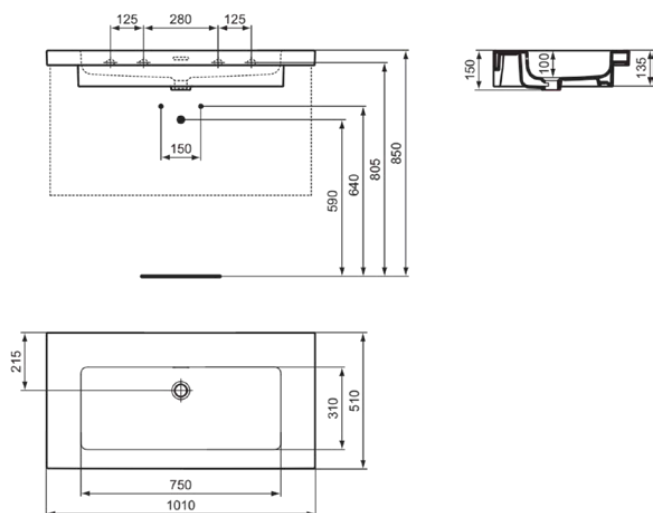

EXTRA

T436901

EXTRA | Vanity wastafel 1010x510x150 mm in glanzend wit afwerking, zonder kraangat, met overloop

Afbeelding & technische tekening

Algemene informatie

Productcategorie:	Wastafels
Producttype:	Vanity wastafel
Merk:	Ideal Standard
Collectie:	EXTRA
Ontwerper:	Palomba Serafini Associati
Colour:	01 - Glanzend Wit
Afwerking van het oppervlak:	glanzend
Hoogte (mm):	150
Breedte (mm):	1010
Lengte / sprong (mm):	510
Nettogewicht (kg):	29.60
EAN-code:	8014140482628

Productnormen & certificeringen

Normen:	EN 14688
Prestatieverklaring classificatie (DoP):	CL 25

Product specificaties

Kleurcode:	01
Kleuromschrijving:	glanzend wit
Geslepen onderzijde:	Nee
Model voor mindervaliden:	Nee
Met kettingoog:	Nee
Materiaal:	Keramisch
Materiaalkwaliteit:	Fine Fireclay
Aantal kraangaten per gebruiksplaats:	0
Aantal gebruiksplaatsen:	1
Overloop zichtbaar:	Ja
PVD technologie:	Nee
Afzetplateau:	Achterkant
Afwerking van het oppervlak:	glanzend
Type overloop:	Gleuf
Met rugwand:	Nee
Met afvoerplug:	Nee
Met overloop:	Ja
Met sifon:	Nee
Bevestigingswijze:	Wand