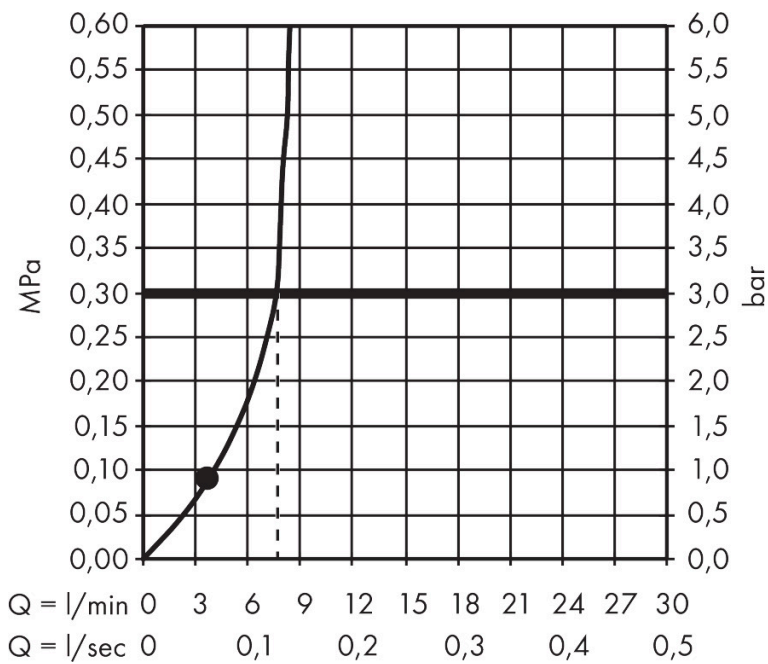

Merk hansgrohe
Artikelnaam **Raindance E** hoofddouche 400/400 1jet EcoSmart
Art.nr. 26253140
Oppervlakte Brushed Bronze
Netto prijs 1.503,59 EUR

Stroomschema

De verbruikswaarden werden in overeenstemming met de praktijk met de bijbehorende armaturen (thermostaat/mengkraan/inbouwventiel) gemeten.