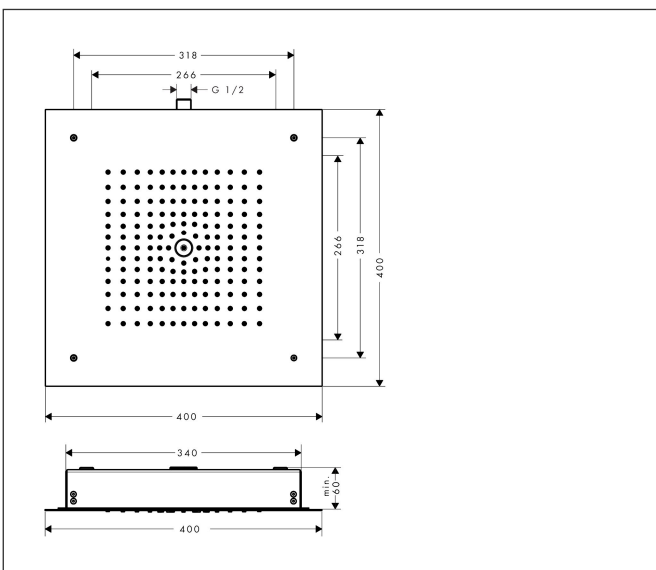

Merk	hansgrohe
Artikelnaam	Raindance E hoofddouche 400/400 1jet EcoSmart
Art.nr.	26253140
Oppervlakte	Brushed Bronze
Netto prijs	1.503,59 EUR

Product foto

Kenmerken

- diameter straalplaat 400 x 400 mm
- Rain
- FlexPower: straalnoppen passen zich automatisch aan de waterdruk aan door te openen en te sluiten
- QuickClean+: voorkom kalkaanslag dankzij de elasticiteit van de straalnoppen
- functie van: 3,2 l/min
- maximale doorstroomhoeveelheid bij 3 bar: 8 l/min
- afdekplaat van metaal
- straalplaat voor reiniging afneembaar
- aansluiting: inbouwdeel
- EcoSmart: Veel waterplezier met veel minder water
- niet inbegrepen: inbouwdeel
- EU taxonomie: max. 8l/min

Maat tekeningen

Technologie

Straalsoorten

Merk hansgrohe
 Artikelnaam **Raindance E** hoofddouche 400/400 1jet EcoSmart
 Art.nr. 26253140
 Oppervlakte Brushed Bronze
 Netto prijs 1.503,59 EUR

Benodigde onderdelen