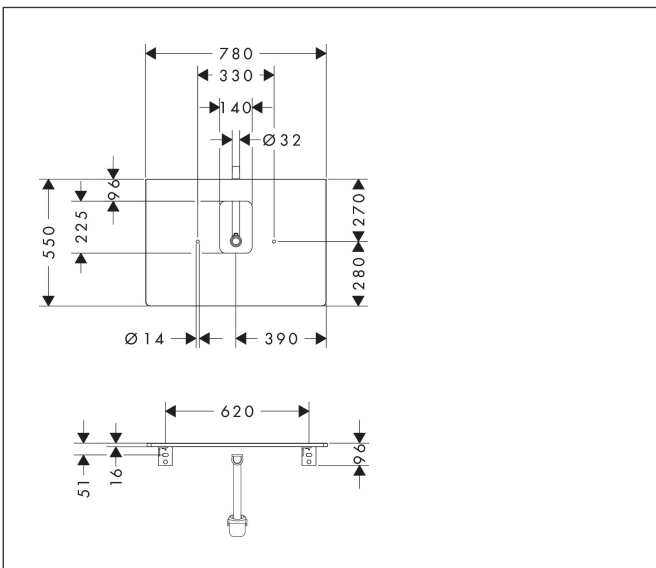

Merk	hansgrohe
Artikelnaam	Xelu Q console 780/550 met uitsparing in het midden voor waskom met kraangat, High Gloss White
Art.nr.	54120630
Oppervlakte	Dark Walnut
Netto prijs	282,12 EUR

Product foto

Kenmerken

- bestaat uit: console, ruimtebesparende sifon
- materiaal: 3-laags spaanplaat met hoge dichtheid
- oppervlaktemateriaal: laminaat (HPL)
- MoistureProof: duurzaam materiaal dat lang mooi blijft
- aantal wastafeluitsparingen: 1
- wastafeluitsparing: gecentreerd
- kracht van het materiaal: 16 mm
- 1 ruimtebesparende sifon met waterafdichting 50 mm
- wandmontage
- met bevestigingsmateriaal
- met uitsparing voor wastafel met kraangat
- waskom en badkamermeubel moeten apart besteld worden
- console kan alleen samen met badmeubel voor console worden gemonteerd

Maat tekeningen

Technologie

Certificaat

Merk	hansgrohe
Artikelnaam	Xelu Q console 780/550 met uitsparing in het midden voor waskom met kraangat, High Gloss White
Art.nr.	54120630
Oppervlakte	Dark Walnut
Netto prijs	282,12 EUR