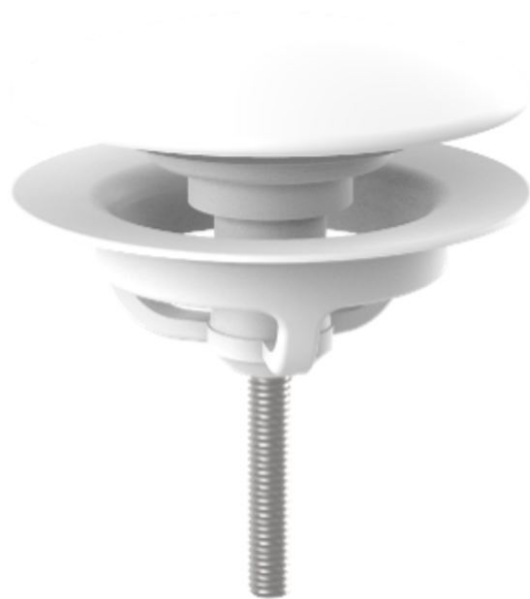

LAUFEN

**Couvercle de siphon Marbond + valve blanche
pour Marbond FS BTs**

DIMENSIONS

Longueur	250 mm
Largeur	200 mm
Hauteur	150 mm

Poids net / kg : 0,2