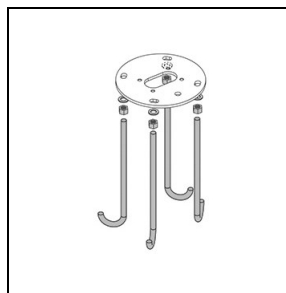

Fotometrische gegevens

Optionele accessoires

AMON MINI

310921

Afdekking flensplaat AMON

■ AN-g6 / Antraciet

310922

Flensplaat met
bevestigingsdraadeinden