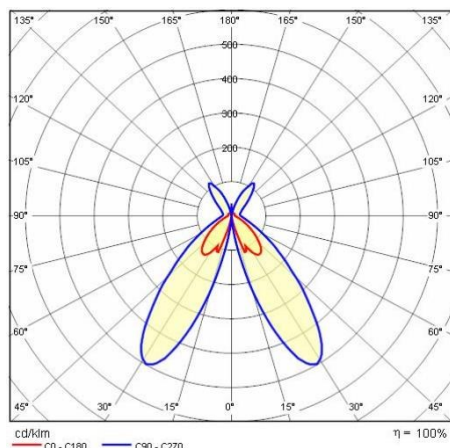

Fotometrische gegevens