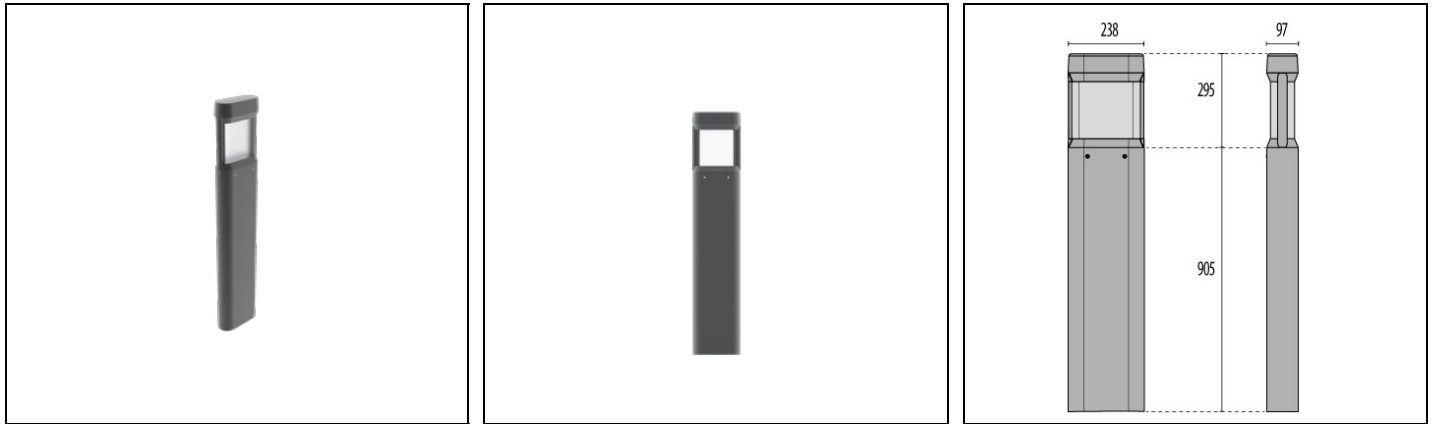

AMON MINI SOFT S/EW

Bestelnr. 306070

Omschrijving

Serie mastarmaturen voor buiten, bestaande uit:

- Behuizing van geëxtrudeerd gelakt aluminium ISO 9227/12944 - ISO 9223 (C5)
- De SOFT versie wordt met een gesatineerde UV bestendige polycarbonaat afscherming geleverd
- Afscherming van vlak, gehard, extrahelder glas, aan de binnenkant bedrukt
- Optisch compartiment van gelakt spuitgietaluminium
- Reflector van uiterst zuiver aluminium gepolijst en geoxideerd
- Pakking in slijtvast siliconen
- Elektrische aansluiting via aansluitdoos
- Armatuur inclusief driver
- Schroeven van roestvrij staal
- Elektrische componenten compartiment van gelakt spuitgietaluminium
- Compleet met extra voorziening voor bescherming tegen piekspanningen van het netwerk tot aan 10 kV (CM/DM)
- Bevestigingsflens voor grondinbouw uit gelakt staal
- Decoratieve flensplaat-afdekking voor de bevestigingsbasis, in gelakt spuitgietaluminium, verkrijgbaar als accessoire
- Voor de installatie is als accessoire een roestvrijstalen grondplaat verkrijgbaar voor verankering in cement
- DALI driver. Neem contact op met afdeling verkoop
- Neem contact op met de afdeling verkoop voor andere CRI

Product gegevens

ETIM Groep:	EG000027	ETIM Klasse:	EC000301
-------------	----------	--------------	----------

Algemene informatie

Lamphouder:	LED	Lichtbron:	LED
Nominale lichtstroom [lm]:	4885	Reële lichtstroom [lm]:	1315
Armatuur wattage [W]:	40 W	Specifieke lichtstroom [lm/W]:	33
CRI:	80	Kleurtemperatuur [K]:	3000
Kleur / Afwerking:	AN-g6 / Antraciet / Structuur mat	IP waarde:	IP65
Impact resistance / impact energy:	IK07 2J xx5	Beschermingsklasse:	I
Optiek:	S/EW - Symmetrische extra verspreidende	Nettogewicht [kg]:	21.066
Totale diameter [mm]:	300	Totale hoogte [mm]:	1200

Mechanische eigenschappen

Vorm:	Rechthoekig	Materiaal behuizing:	Aluminium
Materiaal afscherming:	Kunststof	Gloeidraadtest [°C]:	650 °C
Frontale oppervlakte [m ²]:	0.29	Laterale oppervlakte [m ²]:	0.12
Bovenaanzicht oppervlakte [m ²]:	0.02		