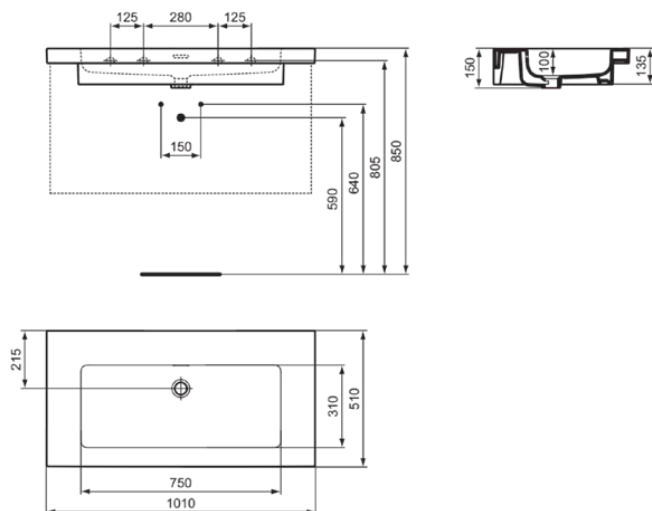

EXTRA

T4369MA

EXTRA | Vanity wastafel 1010x510x150 mm in wit afwerking, zonder kraangat, met overloop | IdealPlus

Afbeelding & technische tekening

Algemene informatie

Productcategorie:	Wastafels
Producttype:	Vanity wastafel
Merk:	Ideal Standard
Collectie:	EXTRA
Ontwerper:	Palomba Serafini Associati
Colour:	MA - Wit
Afwerking van het oppervlak:	glanzend
Hoogte (mm):	150
Breedte (mm):	1010
Lengte / sprong (mm):	510
Nettogewicht (kg):	29.60
EAN-code:	8014140487340

Kenmerken

IdealPlus

Productnormen & certificeringen

Normen:	EN 14688
Prestatieverklaring classificatie (DoP):	CL 25

Product specificaties

Kleurcode:	MA
Kleuromschrijving:	wit
IdealPlus technologie:	Ja
Geslepen onderzijde:	Nee
Model voor mindervaliden:	Nee
Met kettingoog:	Nee
Materiaal:	Keramisch
Materiaalkwaliteit:	Fine Fireclay
Aantal kraangaten per gebruiksplaats:	0
Aantal gebruiksplaatsen:	1
Overloop zichtbaar:	Ja
PVD technologie:	Nee
Afzetplateau:	Achterkant
Afwerking van het oppervlak:	glanzend
Type overloop:	Gleuf
Met rugwand:	Nee
Met afvoerplug:	Nee
Met overloop:	Ja
Met sifon:	Nee
Bevestigingswijze:	Wand