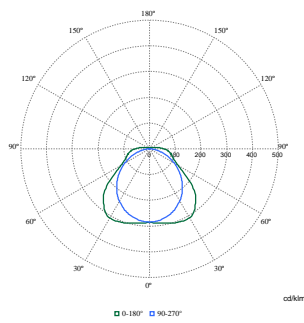

CoreLine waterdicht gen3

Maatschets

Fotometrische gegevens

Polar Normal (separate) - 911401835988