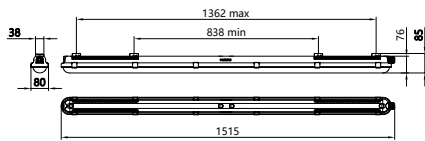

CoreLine waterdicht gen3

Maatschets