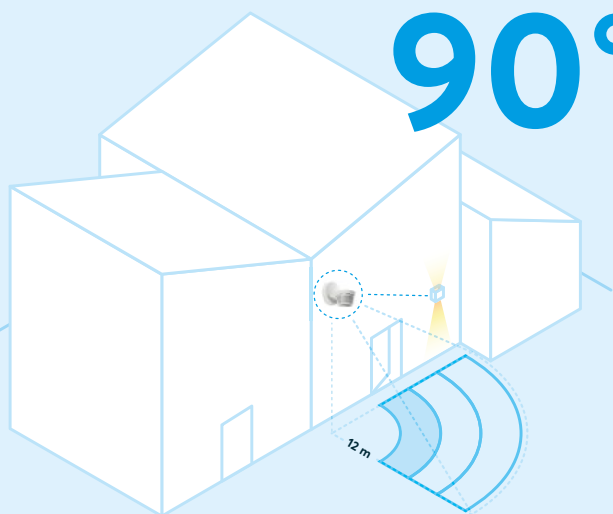

Umfassende Eckmontage.

Der Busch-Wächter® PRO 280° erfasst die Flächen in zwei Richtungen, detailgenau für die zwei Fassadenbereiche und für die umgebenden Flächen. Die genau passende Eckhalterung ist nahtlos ins Design integriert: ästhetische Technik für lückenlose Sensitivität.

Busch-Wächter® PRO 220°

Bei größeren Gebäuden muss mehr als nur der Hauseingang beleuchtet werden. Eine ganzheitliche Erfassung ist wichtig, da Fassade, Garage, Wege und Garten eine Einheit bilden. Dafür lässt sich die horizontale Reichweite auf bis zu 32 Meter erweitern. Für Sicherheit sorgt auch die sofortige Helligkeit vor dem Verlassen des Hauses durch die sensitive Rückfelderfassung. Die komplette Technik mit klarer Erfassungsanzeige und schnellem Schaltrelais reagiert jederzeit exakt.

Busch-Wächter® PRO 280°

Wird ein Bewegungsmelder an einer Hausecke montiert, muss er mehr als zwei Blickrichtungen beherrschen und sogar mehr als dreimal 90° erfassen: Kein Zentimeter rund ums Haus darf ausgelassen werden. Dafür erstrecken sich die horizontalen Erfassungsbereiche zusammen auf bis zu 32 Meter und mittig auf bis zu 16 Meter. Der Wächter schaltet sogar mit der Rückfelderfassung, bevor man aus dem Haus tritt. Das alles sorgt für Sicherheit, auch dank klarer Erfassungsanzeige und schnellem Schaltrelais. Perfekt auch bei verwinkelter Architektur.

BUSCH-WÄCHTER® PRO

90°

**Genau, abgrenzbar, passend –
perfekt für Reihenhäuser.**

Vielfältiger Erfassungsbereich:

- + frontal bis 12 m
- + reduzierbar durch Neigung oder über die App
- + mit klarer Erfassungsanzeige
- + Hochleistungsrelais für alle Lasten