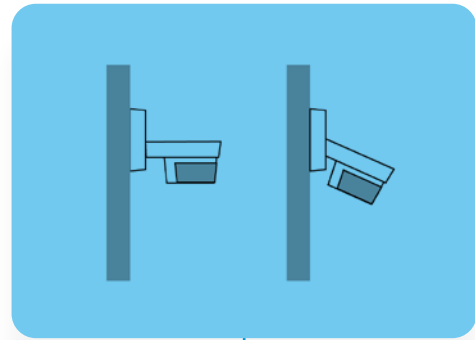

MONTAGEARTEN

Der Wächter. Für alle Perspektiven

Einfach ist nicht unbedingt intelligent, aber intelligente Technik ist immer einfach: So ist das Montagesystem der Busch-Wächter® PRO aufgebaut. An welcher Stelle des Gebäudes er auch montiert wird, dieser neu entwickelte Infrarotmelder ist überall perfekt zu positionieren.

Drei Montagemöglichkeiten schaffen maximale Freiheit für jede Architektur: Ein-Punkt-Montage, Deckenmontage, Eckmontage. Die konstruktive Stabilität gewährleistet auf Dauer exakt definierte Erfassungsbereiche und konstant sauberes Schalten.

Ein-Punkt-Montage

Ausgewogene Wandmontage.

Steht ein Gebäude auf einem Hügel oder an einem Gefälle, kann der Erfassungsbereich optimiert werden: Der Busch-Wächter® PRO wird mit einer stilistisch passenden Halterung angebracht und für die Topografie exakt justiert.