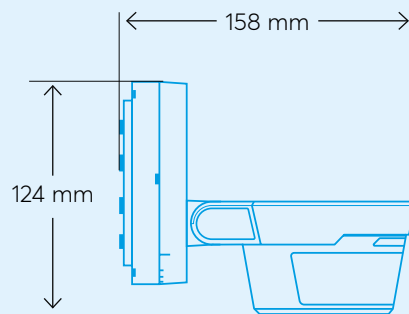

Maße

Ausführungen

Busch-Wächter® PRO
90° BT
6851/9-13X

Busch-Wächter® PRO
220° BT
6851/22-13X

Busch-Wächter® PRO
220° select BT
6851/22S-134

Busch-Wächter® PRO
280° WL
6251/28-13X-WL

Busch-Wächter® PRO
280° free@home
BW-A4.1-1xx