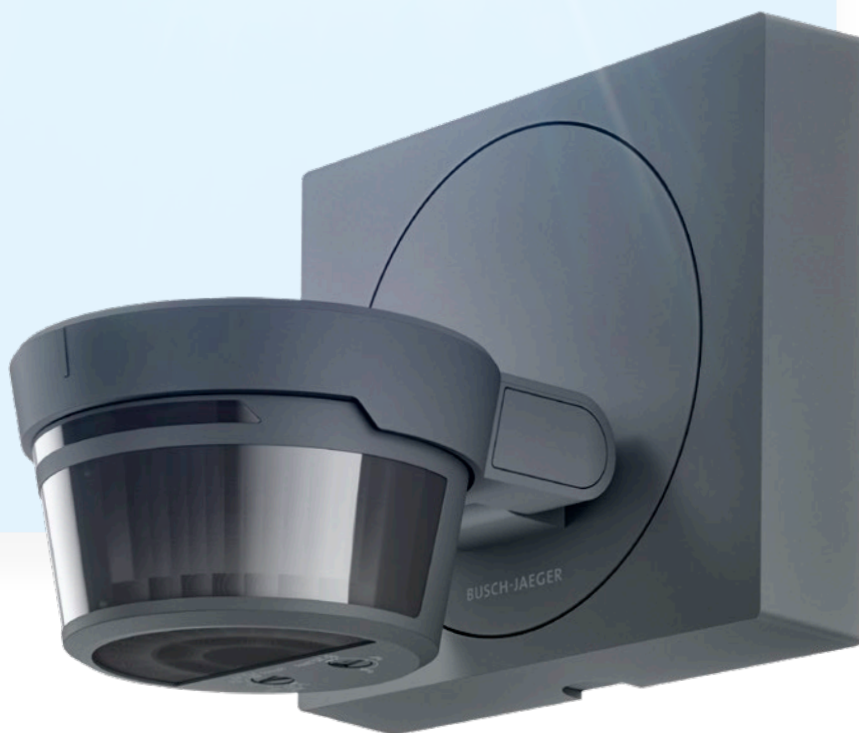

SMARTER HOME

Busch-Wächter[®] PRO

Der Wächter. Für alle

#derwächter

busch-jaeger.de

DESIGN

Der Wächter. Für alle Aspekte

Gibt es ein ideales Design? Ja, wenn Form und Funktion sich flexibel an die Realität anpassen und alles zuverlässig arbeitet. So ist der neue Busch-Wächter® PRO gestaltet: Alle Elemente zusammen perfektionieren Montage, Funktion und Ästhetik.

Variables Design.

Eckig oder rund? Welches Design am besten passt, entscheidet das Drumherum. Für jede Situation integriert sich der neue Wächter in die Architektur – harmonisch, montagefreundlich, effizient.

ZIELGERICHTET MONTIERT

Der Wächter. Für alle Planungen

An jede Einbausituation konsequent angepasst: Mit drei Gelenken lässt sich der Busch-Wächter® PRO in jede Richtung drehen, für einen präzise einstellbaren Erfassungsbereich. Integriert in die Architektur mit rundem oder eckigem Sockel, montiert an der Wand oder an der Decke – ein wirklich wegweisendes Design.