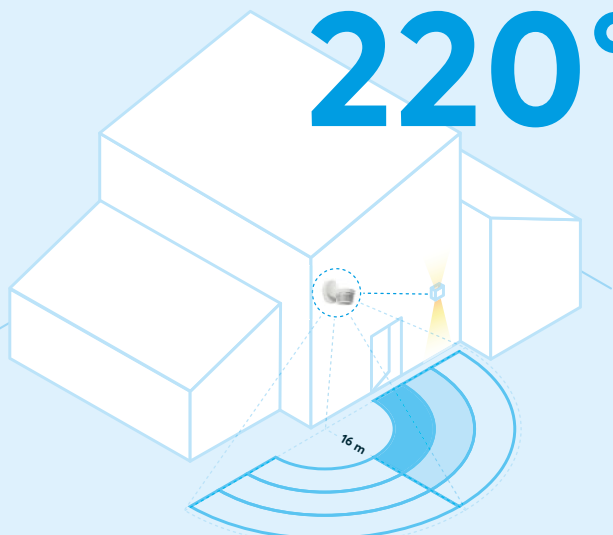

Busch-Wächter® PRO 280°

Wird ein Bewegungsmelder an einer Hausecke montiert, muss er mehr als zwei Blickrichtungen beherrschen und sogar mehr als dreimal 90° erfassen: Kein Zentimeter rund ums Haus darf ausgelassen werden. Dafür erstrecken sich die horizontalen Erfassungsbereiche zusammen auf bis zu 32 Meter und mittig auf bis zu 16 Meter. Der Wächter schaltet sogar mit der Rückfelderfassung, bevor man aus dem Haus tritt. Das alles sorgt für Sicherheit, auch dank klarer Erfassungsanzeige und schnellem Schaltrelais. Perfekt auch bei verwinkelter Architektur.

BUSCH-WÄCHTER® PRO

90°

**Genau, abgrenzbar, passend –
perfekt für Reihenhäuser.**

Vielfältiger Erfassungsbereich:

- + frontal bis 12 m
- + reduzierbar durch Neigung oder über die App
- + mit klarer Erfassungsanzeige
- + Hochleistungsrelais für alle Lasten

BUSCH-WÄCHTER® PRO

220°

**Weitblickend, präzise,
reaktionsschnell – ideal für
größere Gebäude.**

Vielfältiger Erfassungsbereich:

- + radial bis 16 m
- + horizontal bis 32 m
- + plus sensitive Rückfelderfassung
- + mit klarer Erfassungsanzeige
- + Hochleistungsrelais für alle Lasten

BUSCH-WÄCHTER® PRO

280°

**Übereck, umfassend,
hellsichtig – erstklassig bei
verwinkelter Architektur.**

Vielfältiger Erfassungsbereich:

- + radial bis 16 m
- + in jeder Richtung bis 32 m
- + plus sensitive Rückfelderfassung
- + mit klarer Erfassungsanzeige
- + Hochleistungsrelais für alle Lasten