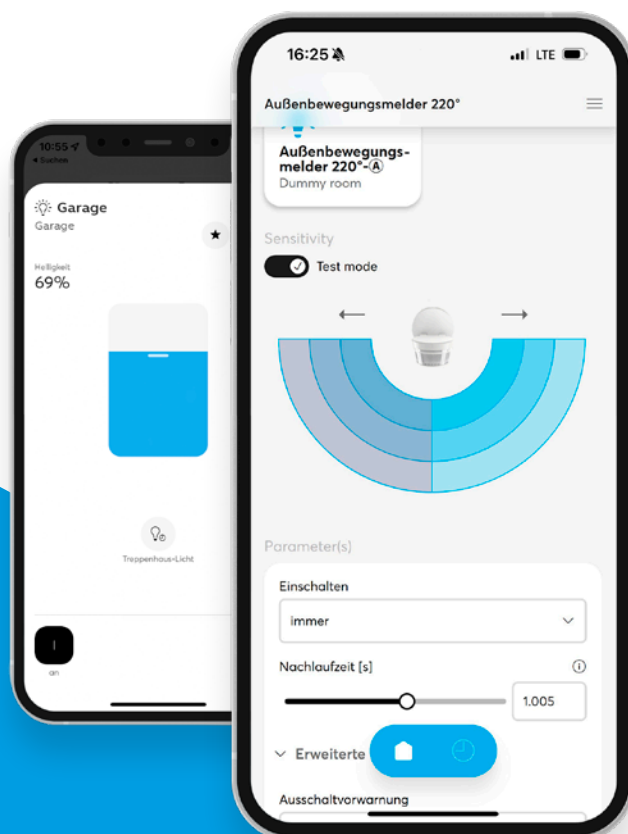

IN BETRIEBNAHME

Der Wächter. Für alle Faktoren

Die vielfältigen Möglichkeiten eines Busch-Wächter® PRO ergeben sich auch aus der konsequenten Bedienlogik. Ob direkt am Potenziometer oder per App, alle Parameter lassen sich fein justieren. So wird jede Bewegung exakt erfasst.

Einstellvarianten

Potenziometer-Einstellung

Praktische Potenziometer an der Unterseite des Busch-Wächter® PRO sind bereit für schnelle Einstellungen bei der Standardinbetriebnahme.

App-Konfiguration

Per App ist der Wächter noch differenzierter einstellbar: Testmode, Erfassungsfeld, Empfindlichkeit, Einschaltswelle und Nachlaufzeit.

Konventionell 90°, 220°, 220° select

Die drei Varianten eignen sich für die klassische Installation. Ergänzend können sie per App fernbedient werden.

Wireless/Bluetooth 280°

Befindet sich der Wächter an einer erfassungsgeeigneten Stelle, z.B. an der Garage, kann er die Beleuchtung eines anderen Bereichs, z. B. des Hauseingangs, steuern.

Busch-free@home® 280°

Smart eingebunden sind mehrere Beleuchtungskreise möglich – flexibel für verschiedene Situationen und Tageszeiten.

KNX 280°

Im Zweckbau und im hochwertigen Wohnungsbau kann der Wächter die Bewegungserkennung optimieren: durch die präzise Einstellung von Helligkeits-, Temperatur- und Dämmerungswerten.