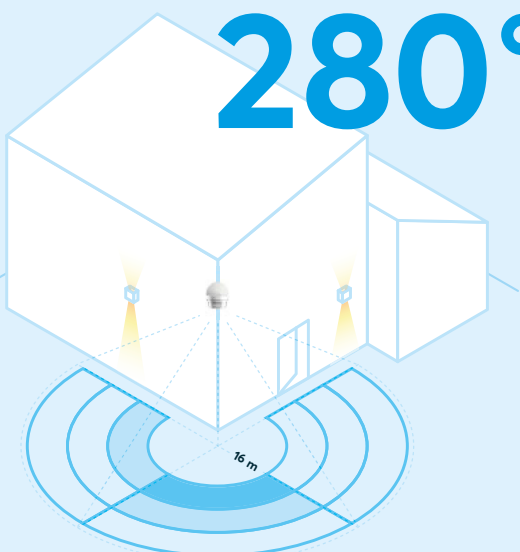

ZIELGERICHTET MONTIERT

Der Wächter. Für alle Planungen

An jede Einbausituation konsequent angepasst: Mit drei Gelenken lässt sich der Busch-Wächter® PRO in jede Richtung drehen, für einen präzise einstellbaren Erfassungsbereich. Integriert in die Architektur mit rundem oder eckigem Sockel, montiert an der Wand oder an der Decke – ein wirklich wegweisendes Design.

BUSCH-WÄCHTER® PRO

90°

**Genau, abgrenzbar, passend –
perfekt für Reihenhäuser.**

Vielfältiger Erfassungsbereich:

- + frontal bis 12 m
- + reduzierbar durch Neigung oder über die App
- + mit klarer Erfassungsanzeige
- + Hochleistungsrelais für alle Lasten

BUSCH-WÄCHTER® PRO

220°

**Weitblickend, präzise,
reaktionsschnell – ideal für
größere Gebäude.**

Vielfältiger Erfassungsbereich:

- + radial bis 16 m
- + horizontal bis 32 m
- + plus sensitive Rückfelderfassung
- + mit klarer Erfassungsanzeige
- + Hochleistungsrelais für alle Lasten

BUSCH-WÄCHTER® PRO

280°

**Übereck, umfassend,
hellsichtig – erstklassig bei
verwinkelter Architektur.**

Vielfältiger Erfassungsbereich:

- + radial bis 16 m
- + in jeder Richtung bis 32 m
- + plus sensitive Rückfelderfassung
- + mit klarer Erfassungsanzeige
- + Hochleistungsrelais für alle Lasten