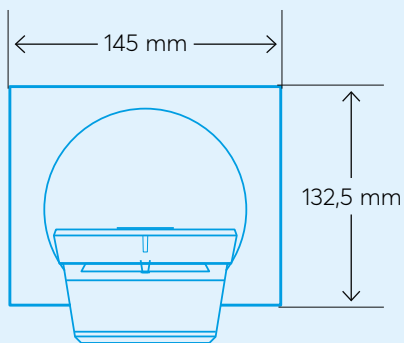

Maße

Ausführungen

Busch-Wächter® PRO
90° BT
6851/9-13X

Busch-Wächter® PRO
220° BT
6851/22-13X

Busch-Wächter® PRO
220° select BT
6851/22S-134

Busch-Wächter® PRO
280° WL
6251/28-13X-WL

Busch-Wächter® PRO
280° free@home
BW-A4.1-1xx