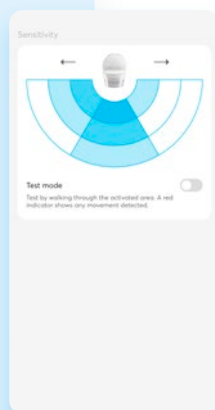

BUSCH-WÄCHTER® PRO

280°

**Übereck, umfassend,
hellsichtig – erstklassig bei
verwinkelter Architektur.**

Vielfältiger Erfassungsbereich:

- + radial bis 16 m
- + in jeder Richtung bis 32 m
- + plus sensitive Rückfelderfassung
- + mit klarer Erfassungsanzeige
- + Hochleistungsrelais für alle Lasten