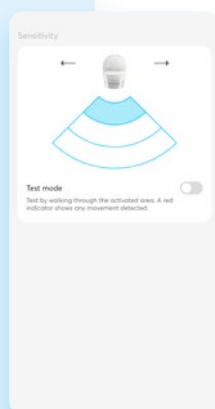

BUSCH-WÄCHTER® PRO

90°

**Genau, abgrenzbar, passend –
perfekt für Reihenhäuser.**

Vielfältiger Erfassungsbereich:

- + frontal bis 12 m
- + reduzierbar durch Neigung oder über die App
- + mit klarer Erfassungsanzeige
- + Hochleistungsrelais für alle Lasten