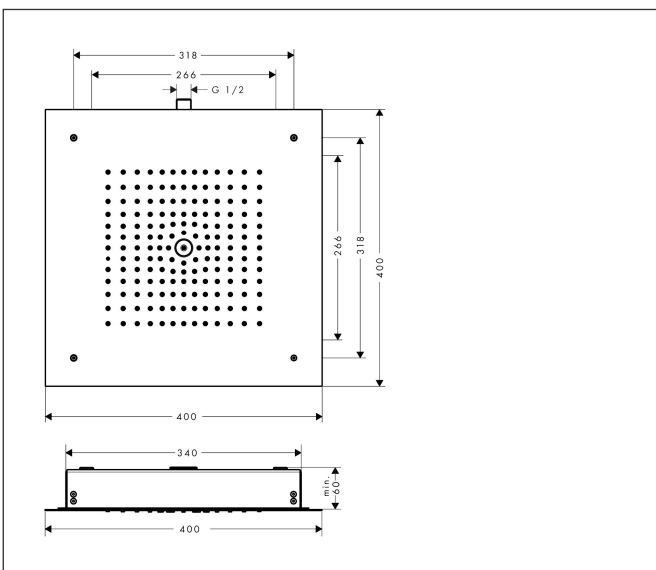

Merk hansgrohe
 Artikelnaam **Raindance E** hoofddouche 400/400 1jet EcoSmart
 Art.nr. 26253340
 Oppervlakte Brushed Black Chrome
 Netto prijs 1.503,59 EUR

Product foto

Maat tekeningen

Kenmerken

- diameter straalplaat 400 x 400 mm
- Rain
- FlexPower: straalnoppen passen zich automatisch aan de waterdruk aan door te openen en te sluiten
- QuickClean+: voorkom kalkaanslag dankzij de elasticiteit van de straalnoppen
- functie van: 3,2 l/min
- maximale doorstroomhoeveelheid bij 3 bar: 8 l/min
- afdekplaat van metaal
- straalplaat voor reiniging afneembaar
- aansluiting: inbouwdeel
- EcoSmart: Veel waterplezier met veel minder water
- niet inbegrepen: inbouwdeel
- EU taxonomie: max. 8l/min

Technologie

Straalsoorten

Merk hansgrohe
 Artikelnaam **Raindance E** hoofddouche 400/400 1jet EcoSmart
 Art.nr. 26253340
 Oppervlakte Brushed Black Chrome
 Netto prijs 1.503,59 EUR

Benodigde onderdelen

Product foto	Artikelnaam	Art.nr.	Prijs
	hansgrohe Raindance E inbouwdeel voor hoofddouche 400/400 1jet	26254180	158,18

Merk hansgrohe
 Artikelnaam **Raindance E** hoofddouche 400/400 1jet EcoSmart
 Art.nr. 26253340
 Oppervlakte Brushed Black Chrome
 Netto prijs 1.503,59 EUR

Stroomschema

De verbruikswaarden werden in overeenstemming met de praktijk met de bijbehorende armaturen (thermostaat/mengkraan/inbouwventiel) gemeten.