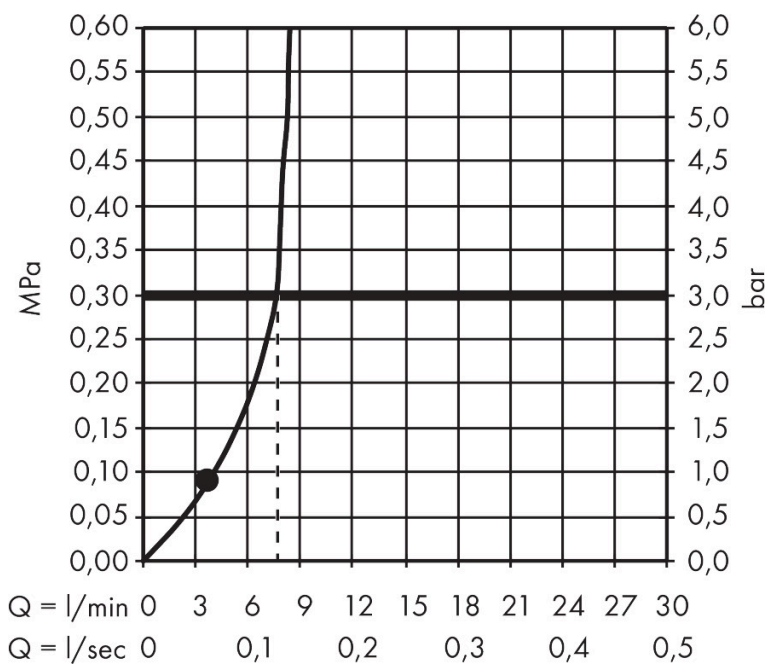

Merk hansgrohe
 Artikelnaam **Raindance E** hoofddouche 400/400 1jet EcoSmart
 Art.nr. 26253340
 Oppervlakte Brushed Black Chrome
 Netto prijs 1.503,59 EUR

Product foto

Maat tekeningen

Kenmerken

- diameter straalplaat 400 x 400 mm
- Rain
- FlexPower: straalnoppen passen zich automatisch aan de waterdruk aan door te openen en te sluiten
- QuickClean+: voorkom kalkaanslag dankzij de elasticiteit van de straalnoppen
- functie van: 3,2 l/min
- maximale doorstroomhoeveelheid bij 3 bar: 8 l/min
- afdekplaat van metaal
- straalplaat voor reiniging afneembaar
- aansluiting: inbouwdeel
- EcoSmart: Veel waterplezier met veel minder water
- niet inbegrepen: inbouwdeel
- EU taxonomie: max. 8l/min

Technologie

Straalsoorten

Merk hansgrohe
 Artikelnaam **Raindance E** hoofddouche 400/400 1jet EcoSmart
 Art.nr. 26253340
 Oppervlakte Brushed Black Chrome
 Netto prijs 1.503,59 EUR

Benodigde onderdelen

Product foto	Artikelnaam	Art.nr.	Prijs
	hansgrohe Raindance E inbouwdeel voor hoofddouche 400/400 1jet	26254180	158,18

Merk hansgrohe
 Artikelnaam **Raindance E** hoofddouche 400/400 1jet EcoSmart
 Art.nr. 26253340
 Oppervlakte Brushed Black Chrome
 Netto prijs 1.503,59 EUR

Stroomschema

De verbruikswaarden werden in overeenstemming met de praktijk met de bijbehorende armaturen (thermostaat/mengkraan/inbouwventiel) gemeten.