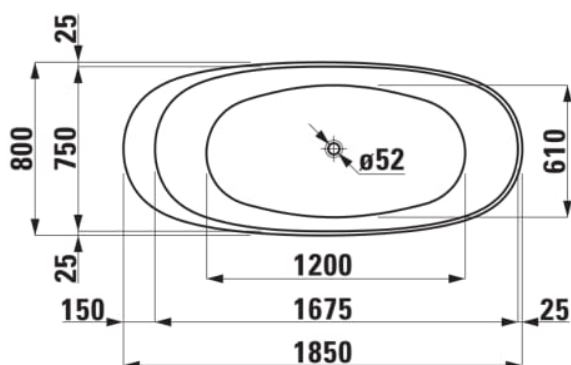

TECHNISCHE TEKENINGEN