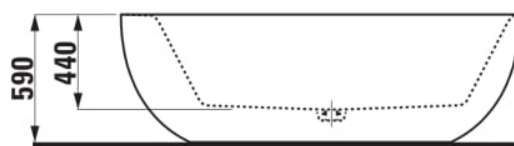

TECHNISCHE TEKENINGEN