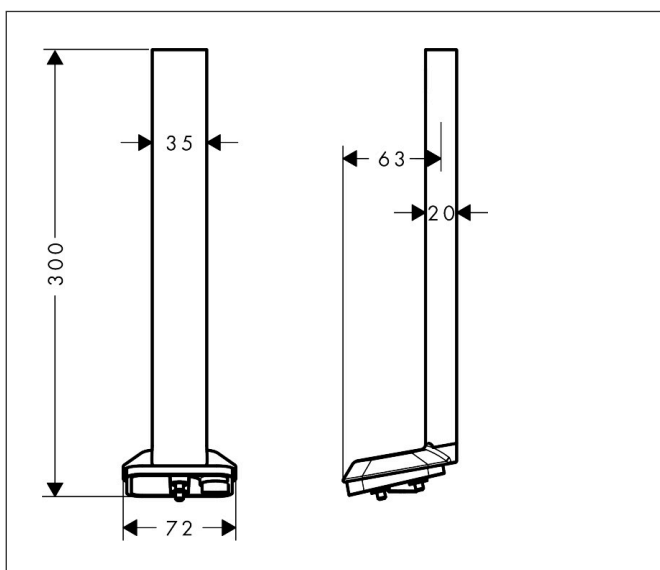

Merk	AXOR
Artikelnaam	<b>AXOR ShowerSphere</b> plafondaansluiting 300mm hoofddouche 1jet
Art.nr.	39767140
Oppervlakte	Brushed Bronze
Netto prijs	390,00 EUR

## Kenmerken

- lengte: 300 mm
- van metaal
- aansluiting: compatibel voor internationale montage met G 1/2 en VS-montage met NPO 1/2
- geschikt voor: hoofddouche 1jet

## Maat tekeningen