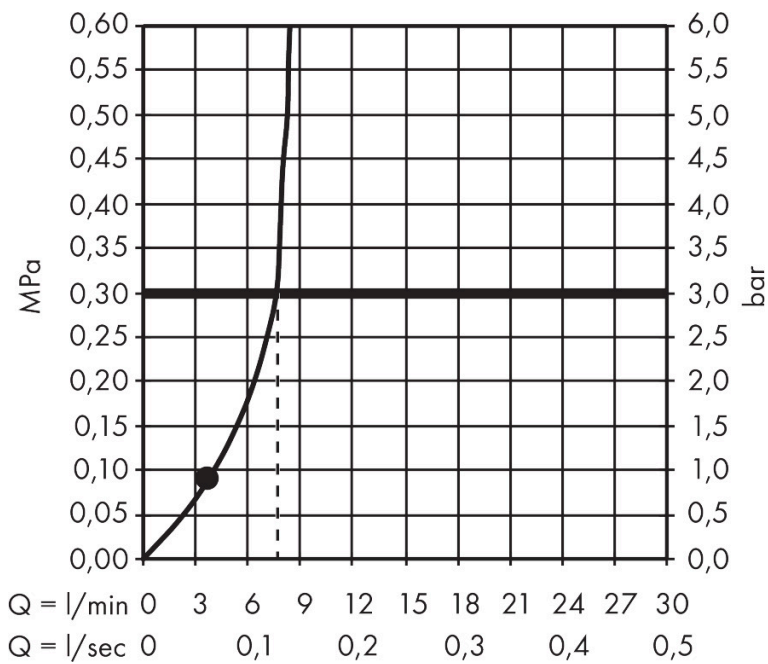

Merk hansgrohe
Artikelnaam **Raindance E** hoofddouche 400/400 1jet EcoSmart
Art.nr. 26253670
Oppervlakte Mat zwart
Netto prijs 1.403,31 EUR

Stroomschema

De verbruikswaarden werden in overeenstemming met de praktijk met de bijbehorende armaturen (thermostaat/mengkraan/inbouwventiel) gemeten.