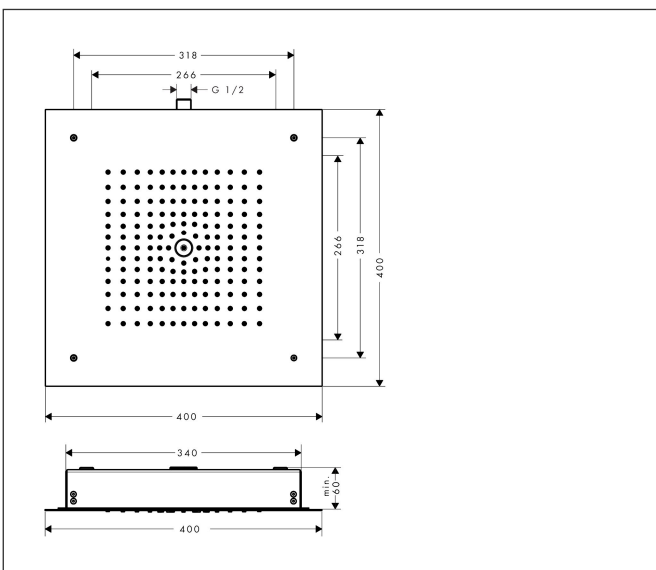

Merk	hansgrohe
Artikelnaam	Raindance E hoofddouche 400/400 1jet EcoSmart
Art.nr.	26253670
Oppervlakte	Mat zwart
Netto prijs	1.403,31 EUR

Product foto

Kenmerken

- diameter straalplaat 400 x 400 mm
- Rain
- FlexPower: straalnoppen passen zich automatisch aan de waterdruk aan door te openen en te sluiten
- QuickClean+: voorkom kalkaanslag dankzij de elasticiteit van de straalnoppen
- functie van: 3,2 l/min
- maximale doorstroomhoeveelheid bij 3 bar: 8 l/min
- afdekplaat van metaal
- straalplaat voor reiniging afneembaar
- aansluiting: inbouwdeel
- EcoSmart: Veel waterplezier met veel minder water
- niet inbegrepen: inbouwdeel
- EU taxonomie: max. 8l/min

Maat tekeningen

Technologie

Straalsoorten

Merk hansgrohe
 Artikelnaam **Raindance E** hoofddouche 400/400 1jet EcoSmart
 Art.nr. 26253670
 Oppervlakte Mat zwart
 Netto prijs 1.403,31 EUR

Benodigde onderdelen

Product foto	Artikelnaam	Art.nr.	Prijs
	hansgrohe Raindance E inbouwdeel voor hoofddouche 400/400 1jet	26254180	158,18

Merk hansgrohe
 Artikelnaam **Raindance E** hoofddouche 400/400 1jet EcoSmart
 Art.nr. 26253670
 Oppervlakte Mat zwart
 Netto prijs 1.403,31 EUR