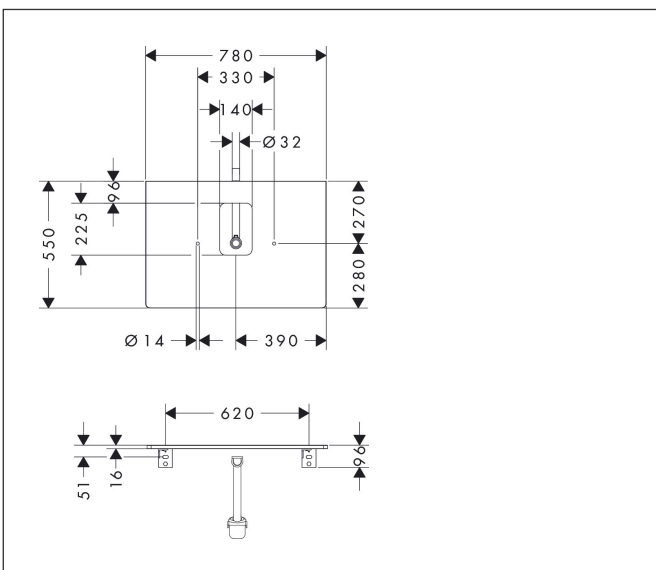

Merk	hansgrohe
Artikelnaam	Xelu Q console 780/550 met uitsparing in het midden voor waskom met kraangat, High Gloss White
Art.nr.	54120910
Oppervlakte	Diamond Matt Grey
Netto prijs	282,12 EUR

Product foto

Kenmerken

- bestaat uit: console, ruimtebesparende sifon
- materiaal: 3-laags spaanplaat met hoge dichtheid
- oppervlaktemateriaal: laminaat (HPL)
- SmoothSurface: glad en effen voor een geweldig gevoel
- AntiFingerprint: oplossing tegen vingerafdrukken
- MoistureProof: duurzaam materiaal dat lang mooi blijft
- aantal wastafeluitsparingen: 1
- wastafeluitsparing: gecentreerd
- kracht van het materiaal: 16 mm
- 1 ruimtebesparende sifon met waterafdichting 50 mm
- wandmontage
- met bevestigingsmateriaal
- met uitsparing voor wastafel met kraangat
- waskom en badkamermeubel moeten apart besteld worden
- console kan alleen samen met badmeubel voor console worden gemonteerd

Maat tekeningen

Technologie

Certificaat

Merk	hansgrohe
Artikelnaam	Xelu Q console 780/550 met uitsparing in het midden voor waskom met kraangat, High Gloss White
Art.nr.	54120910
Oppervlakte	Diamond Matt Grey
Netto prijs	282,12 EUR