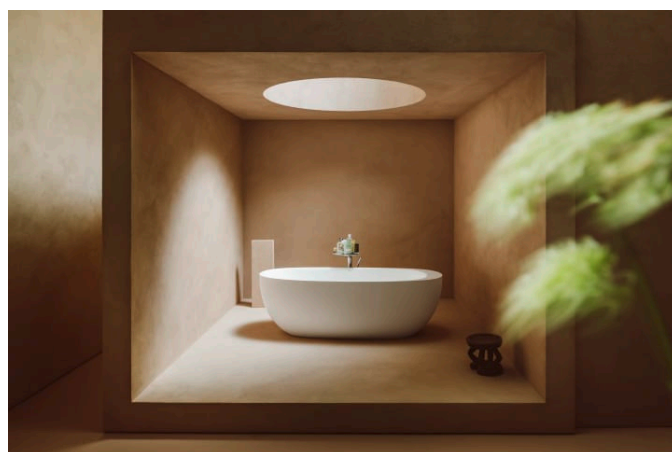

ILBAGNOALESSI

Baignoire indépendante, en solid surface Sentec

DIMENSIONS

Longueur	1850 mm
Largeur	800 mm
Hauteur	590 mm

COULEUR ET FINITION

■ 188 Café mat

OPTIONS

000 - Modèle standard

Capacité (L) : 227

Diamètre du vidage (mm) : 52

Forme : Oval

Hauteur intérieure (mm) : 440

Longueur intérieure (mm) : 1200

Matériau : Sentec

Poids net / kg : 142

Profondeur intérieure (mm) : 610

Structure de montage : Sans structure

Type d'installation : Indépendant

Vidage : Inclus

DESSINS TECHNIQUES

ILBAGNOALESSI

ILBAGNOALESSI est un projet de salle de bains qui fascine depuis des années le milieu du design d'intérieur. Il est intemporel dans son modelé, d'une totale fantaisie et un brin excentrique. L'ensemble de salle de bains, lauréat du prix du design, est une création d'une star italienne du design, Stefano Giovannoni.