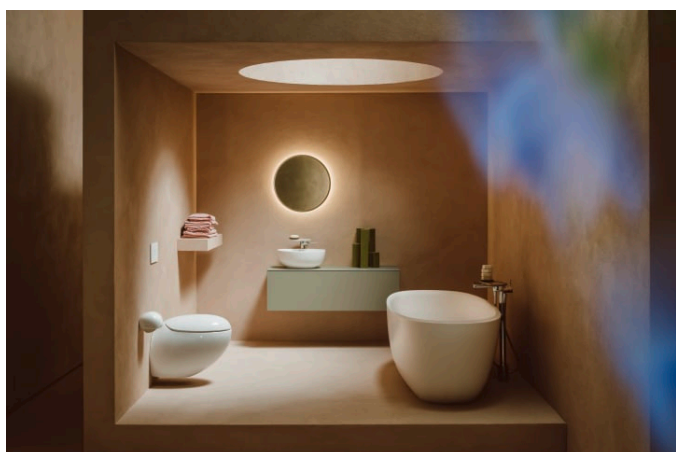

ILBAGNOALESSI

Baignoire indépendante, en solid surface Sentec

DIMENSIONS

Longueur	1850 mm
Largeur	800 mm
Hauteur	590 mm

COULEUR ET FINITION

■ 188 Café mat

OPTIONS

000 - Modèle standard

Capacité (L) : 227

Diamètre du vidage (mm) : 52

Forme : Oval

Hauteur intérieure (mm) : 440

Longueur intérieure (mm) : 1200

Matériau : Sentec

Poids net / kg : 142

Profondeur intérieure (mm) : 610

Structure de montage : Sans structure

Type d'installation : Indépendant

Vidage : Inclus

DESSINS TECHNIQUES

ILBAGNOALESSI

ILBAGNOALESSI est un projet de salle de bains qui fascine depuis des années le milieu du design d'intérieur. Il est intemporel dans son modelé, d'une totale fantaisie et un brin excentrique. L'ensemble de salle de bains, lauréat du prix du design, est une création d'une star italienne du design, Stefano Giovannoni.