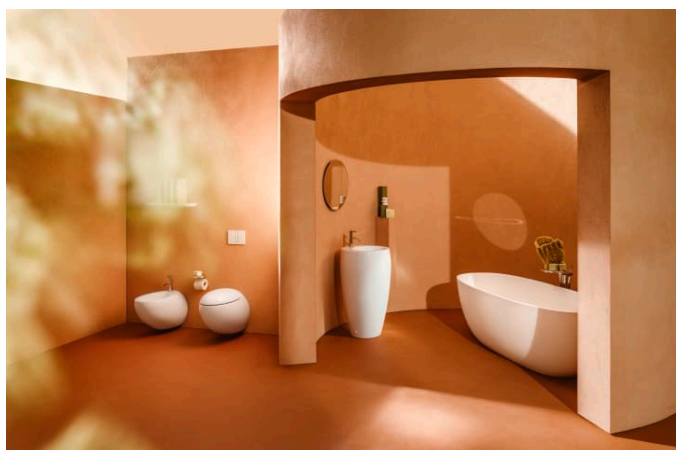

ILBAGNOALESSI

Baignoire indépendante, en solid surface Sentec

DIMENSIONS

Longueur	1850 mm
Largeur	800 mm
Hauteur	590 mm

COULEUR ET FINITION

■ 188 Café mat

OPTIONS

000 - Modèle standard

Capacité (L) : 227

Diamètre du vidage (mm) : 52

Forme : Oval

Hauteur intérieure (mm) : 440

Longueur intérieure (mm) : 1200

Matériau : Sentec

Poids net / kg : 142

Profondeur intérieure (mm) : 610

Structure de montage : Sans structure

Type d'installation : Indépendant

Vidage : Inclus

DESSINS TECHNIQUES

ILBAGNOALESSI

ILBAGNOALESSI est un projet de salle de bains qui fascine depuis des années le milieu du design d'intérieur. Il est intemporel dans son modelé, d'une totale fantaisie et un brin excentrique. L'ensemble de salle de bains, lauréat du prix du design, est une création d'une star italienne du design, Stefano Giovannoni.