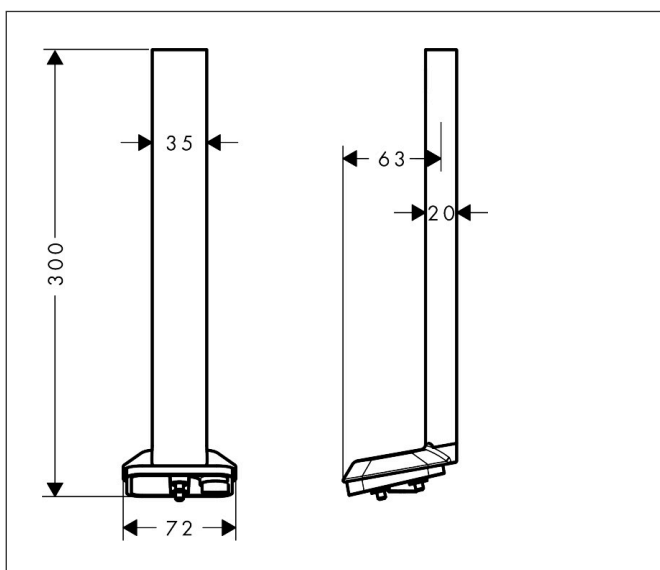

Merk	AXOR
Artikelnaam	<b>AXOR ShowerSphere</b> plafondaansluiting 300mm hoofddouche 1jet
Art.nr.	39767340
Oppervlakte	Brushed Black Chrome
Netto prijs	390,00 EUR

## Kenmerken

- lengte: 300 mm
- van metaal
- aansluiting: compatibel voor internationale montage met G 1/2 en VS-montage met NPO 1/2
- geschikt voor: hoofddouche 1jet

## Maat tekeningen