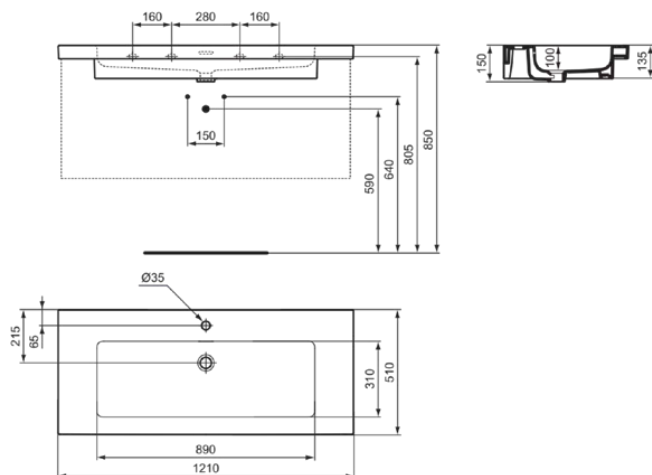

EXTRA

T4370MA

EXTRA | Vanity wastafel 1210x510x150 mm in wit afwerking, 1 met kraangat, met overloop | IdealPlus

Afbeelding & technische tekening

Algemene informatie

Productcategorie:	Wastafels
Producttype:	Vanity wastafel
Merk:	Ideal Standard
Collectie:	EXTRA
Ontwerper:	Palomba Serafini Associati
Colour:	MA - Wit
Afwerking van het oppervlak:	glanzend
Hoogte (mm):	150
Breedte (mm):	1210
Lengte / sprong (mm):	510
Nettogewicht (kg):	34.40
EAN-code:	8014140487357

Kenmerken

IdealPlus

Productnormen & certificeringen

Normen:	EN 14688
Prestatieverklaring classificatie (DoP):	CL 25

Product specificaties

Kleurcode:	MA
Kleuromschrijving:	wit
IdealPlus technologie:	Ja
Geslepen onderzijde:	Nee
Model voor mindervaliden:	Nee
Met kettingoog:	Nee
Materiaal:	Keramisch
Materiaalkwaliteit:	Fine Fireclay
Aantal kraangaten per gebruiksplaats:	1
Aantal gebruiksplaatsen:	1
Overloop zichtbaar:	Ja
PVD technologie:	Nee
Afzetplateau:	Achterkant
Afwerking van het oppervlak:	glanzend
Positie kraangat:	Midden
Type overloop:	Gleuf
Met rugwand:	Nee
Met afvoerplug:	Nee
Met overloop:	Ja
Met sifon:	Nee
Bevestigingswijze:	Wand