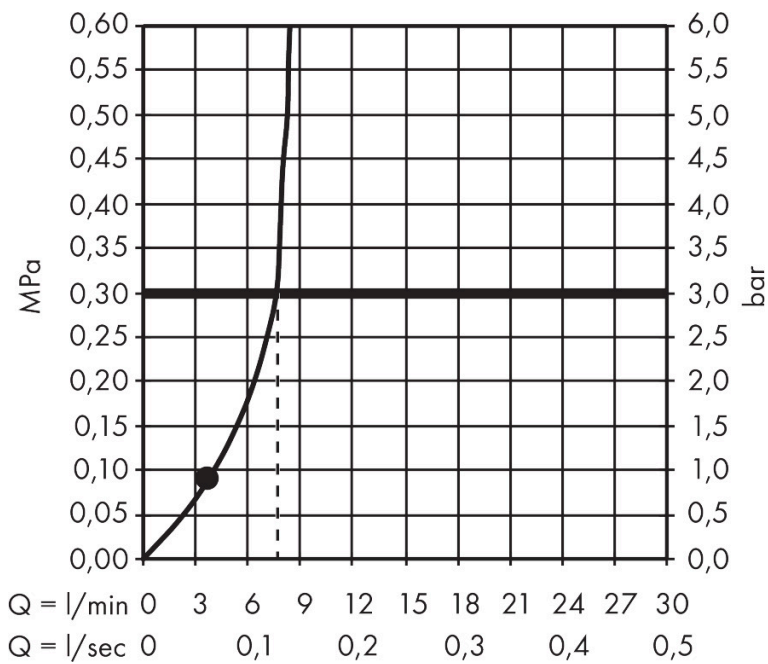

Merk hansgrohe
 Artikelnaam **Raindance E** hoofddouche 400/400 1jet EcoSmart
 Art.nr. 26253700
 Oppervlakte Mat wit
 Netto prijs 1.403,31 EUR

Benodigde onderdelen

Product foto	Artikelnaam	Art.nr.	Prijs
	hansgrohe Raindance E inbouwdeel voor hoofddouche 400/400 1jet	26254180	158,18

Merk hansgrohe
 Artikelnaam **Raindance E** hoofddouche 400/400 1jet EcoSmart
 Art.nr. 26253700
 Oppervlakte Mat wit
 Netto prijs 1.403,31 EUR

Stroomschema

De verbruikswaarden werden in overeenstemming met de praktijk met de bijbehorende armaturen (thermostaat/mengkraan/inbouwventiel) gemeten.