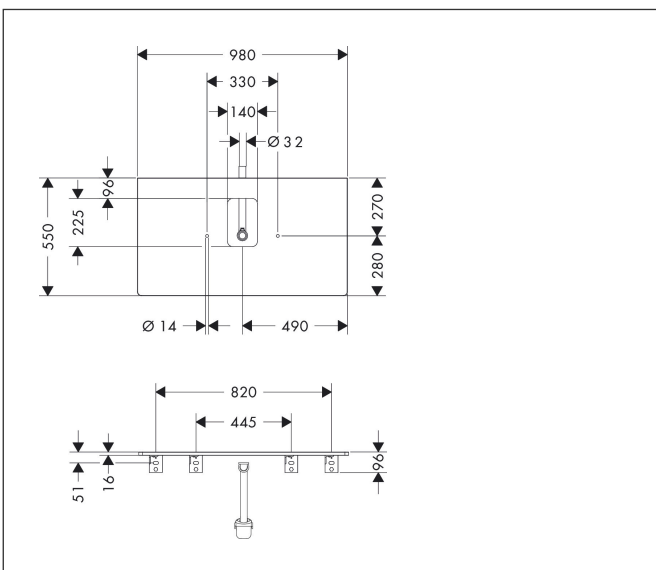

Merk	hansgrohe
Artikelnaam	<b>Xelu Q</b> console 980/550 met uitsparing in het midden voor waskom met kraangat, High Gloss White
Art.nr.	54121050
Oppervlakte	High Gloss White
Netto prijs	342,16 EUR

## Kenmerken

- bestaat uit: console, ruimtebesparende sifon
- materiaal: 3-laags spaanplaat met hoge dichtheid
- oppervlaktemateriaal: laminaat (HPL)
- MoistureProof: duurzaam materiaal dat lang mooi blijft
- aantal wastafeluitsparingen: 1
- wastafeluitsparing: gecentreerd
- kracht van het materiaal: 16 mm
- 1 ruimtebesparende sifon met waterafdichting 50 mm
- wandmontage
- met bevestigingsmateriaal
- met uitsparing voor wastafel met kraangat
- waskom en badkamermeubel moeten apart besteld worden
- console kan alleen samen met badmeubel voor console worden gemonteerd

## Maat tekeningen