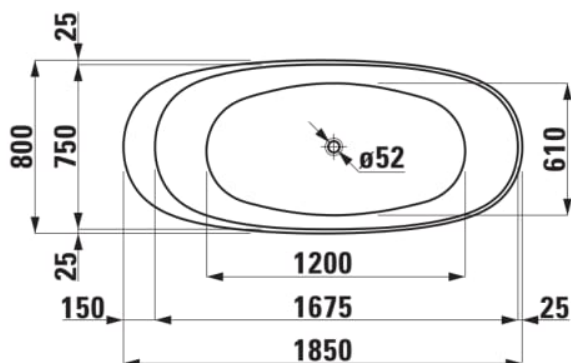

## Vrijstaand bad Sentec

AFMETINGEN

Lengte	1850 mm
Breedte	800 mm
Hoogte	590 mm

KLEUR EN AFWERKING

■	166 Caffè mat buiten / mat wit binnen
---	---------------------------------------

OPTIES

000 - standaard uitvoering

Afvoer : Inclusief

Afvoer diameter (mm) : 52

Binnen breedte (mm) : 610

Hoogte binnenzijde : 440

Installatie structuur : Naakt

Lengte binnenzijde : 1200

Materiaal : Sentec

Netto gewicht / kg : 142

Type installatie : Vrijstaand

Vorm : Ovaal

Watercapaciteit : 227

TECHNISCHE TEKENINGEN