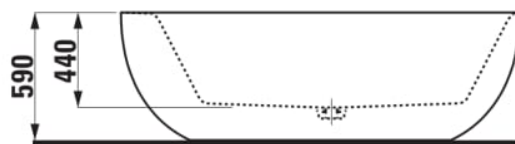

## Vrijstaand bad Sentec

AFMETINGEN

Lengte	1850 mm
Breedte	800 mm
Hoogte	590 mm

KLEUR EN AFWERKING

■	166 Caffè mat buiten / mat wit binnen
---	---------------------------------------

OPTIES

000 - standaard uitvoering

Afvoer : Inclusief

Afvoer diameter (mm) : 52

Binnen breedte (mm) : 610

Hoogte binnenzijde : 440

Installatie structuur : Naakt

Lengte binnenzijde : 1200

Materiaal : Sentec

Netto gewicht / kg : 142

Type installatie : Vrijstaand

Vorm : Ovaal

Watercapaciteit : 227

TECHNISCHE TEKENINGEN