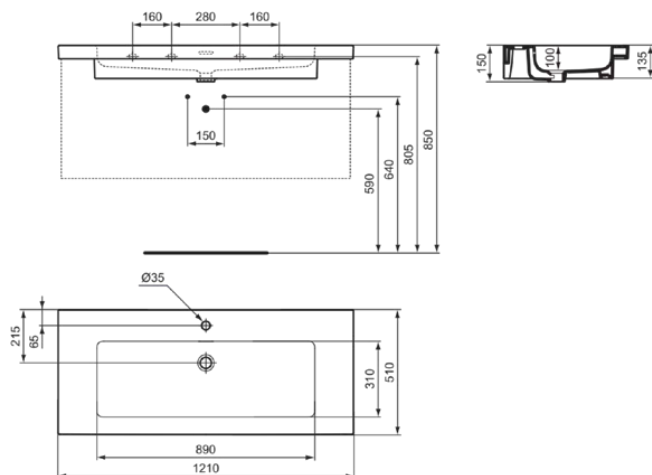

EXTRA

T4370V1

EXTRA | Vanity wastafel 1210x510x150 mm in Silk White afwerking, 1 met kraangat, met overloop

Afbeelding & technische tekening

Algemene informatie

| | |
|------------------------------|----------------------------|
| Productcategorie: | Wastafels |
| Producttype: | Vanity wastafel |
| Merk: | Ideal Standard |
| Collectie: | EXTRA |
| Ontwerper: | Palomba Serafini Associati |
| Colour: | V1 - Silk White |
| Afwerking van het oppervlak: | satijn |
| Hoogte (mm): | 150 |
| Breedte (mm): | 1210 |
| Lengte / sprong (mm): | 510 |
| Nettogewicht (kg): | 34.40 |
| EAN-code: | 8014140487364 |

Productnormen & certificeringen

| | |
|--|----------|
| Normen: | EN 14688 |
| Prestatieverklaring classificatie (DoP): | CL 25 |

Product specificaties

| | |
|---------------------------------------|---------------|
| Kleurcode: | V1 |
| Kleuromschrijving: | Silk White |
| Geslepen onderzijde: | Nee |
| Model voor mindervaliden: | Nee |
| Met kettingoog: | Nee |
| Materiaal: | Keramisch |
| Materiaalkwaliteit: | Fine Fireclay |
| Aantal kraangaten per gebruiksplaats: | 1 |
| Aantal gebruiksplaatsen: | 1 |
| Overloop zichtbaar: | Ja |
| PVD technologie: | Nee |
| Afzetplateau: | Achterkant |
| Afwerking van het oppervlak: | satijn |
| Positie kraangat: | Midden |
| Type overloop: | Gleuf |
| Met rugwand: | Nee |
| Met afvoerplug: | Nee |
| Met overloop: | Ja |
| Met sifon: | Nee |
| Bevestigingswijze: | Wand |