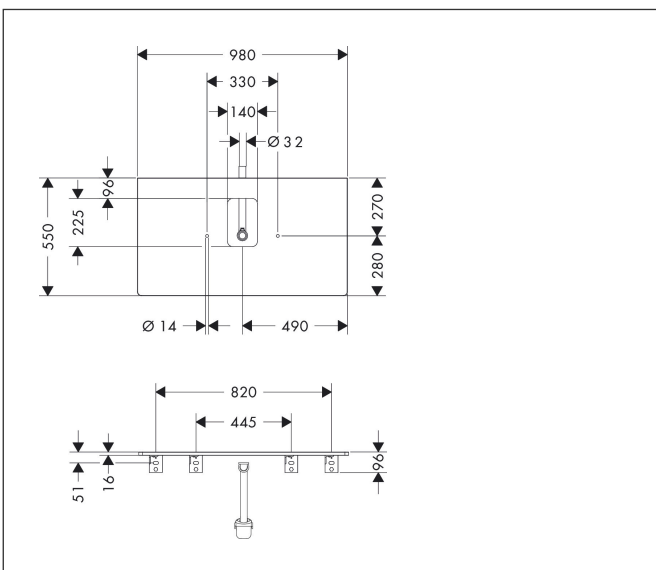

Merk	hansgrohe
Artikelnaam	Xelu Q console 980/550 met uitsparing in het midden voor waskom met kraangat, High Gloss White
Art.nr.	54121230
Oppervlakte	Natural Oak
Netto prijs	342,16 EUR

Product foto

Kenmerken

- bestaat uit: console, ruimtebesparende sifon
- materiaal: 3-laags spaanplaat met hoge dichtheid
- oppervlaktemateriaal: laminaat (HPL)
- MoistureProof: duurzaam materiaal dat lang mooi blijft
- aantal wastafeluitsparingen: 1
- wastafeluitsparing: gecentreerd
- kracht van het materiaal: 16 mm
- 1 ruimtebesparende sifon met waterafdichting 50 mm
- wandmontage
- met bevestigingsmateriaal
- met uitsparing voor wastafel met kraangat
- waskom en badkamermeubel moeten apart besteld worden
- console kan alleen samen met badmeubel voor console worden gemonteerd

Maat tekeningen

Technologie

Certificaat

Merk	hansgrohe
Artikelnaam	Xelu Q console 980/550 met uitsparing in het midden voor waskom met kraangat, High Gloss White
Art.nr.	54121230
Oppervlakte	Natural Oak
Netto prijs	342,16 EUR