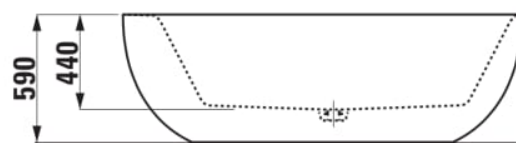

DESSINS TECHNIQUES