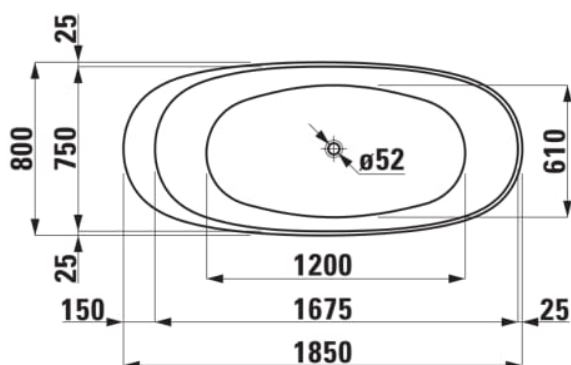

DESSINS TECHNIQUES