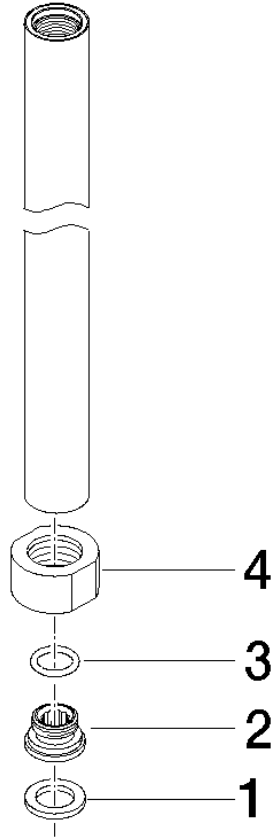

Rohr 830 mm - Weiß matt

90 28 22 096 00

Rohr 830 mm - Weiß matt

90 28 22 096 00

Rohr 830 mm - Weiß matt

90 28 22 096 00

Rohr 830 mm - Weiß matt

90 28 22 096 00

Rohr 830 mm - Weiß matt

90 28 22 096 00

Ersatzteilstückliste

Nr.	Artikelnummer	Benennung	Verbaumenge	Lieferzeit
	90 14 20 002 00 90	Dichtung Vf 3110 18,5 x 12,0 x 2,0 mm -	4	2