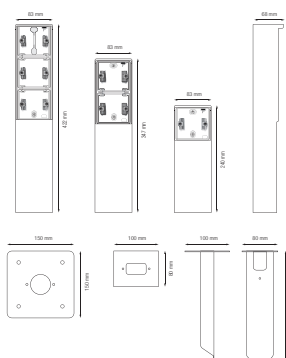

Spuitwaterdichte tuinpaal met grondpin voor één Niko Hydro functie, zwart

761-36810

4 jaar
garantie

De spuitwaterdichte tuinpaal kan één Niko Hydro functie naar keuze bevatten. Hij heeft een IP55-beschermingsgraad en een pin die rechtstreeks in de grond moet worden gestopt. Door zijn functionele en knappe design is de tuinpaal perfect voor buiten, zoals op terrassen en in buitenkeukens. Het geheel is bovendien spuitwaterdicht en dus uitermate geschikt voor gebruik in vochtige ruimtes en veeleisende omgevingen. Houd er rekening mee dat het aanpaskader xxx-85000 gebruikt moet worden om 45 x 45 mm-functies, zoals datamodules, telefoon-, audio- en tv/FM-aansluitingen, in te bouwen.

Technische gegevens

Spuitwaterdichte tuinpaal met grondpin voor één Niko Hydro functie, zwart. Handgemaakt product: er kunnen zich kleine afwijkingen in vorm voordoen

- Functie: – wandcontactdoos
 - contactbussen met een groot contactoppervlak die niet op de sokkel steunen om te klemmen
- Aantal mechanismes: 1
- Beschermingsgraad: IP55 voor de samenstelling van een functie en spuitwaterdichte montagekader
- Slagvastheid: De combinatie van een Hydro mechanisme en een inbouw- of opbouwdoos heeft een slagweerstand van IK07 met een minimumtemperatuur van -25 °C en een maximumtemperatuur van 55 °C
- Kleur: De grondstof is in de massa zwart gekleurd (RAL 9005)
- Afmetingen (HxBxD): 240 x 83 x 68 mm
- Markering: CE
- Materiaal behuizing: roestvrij staal

Afmetingen

niko

Aansluitschema