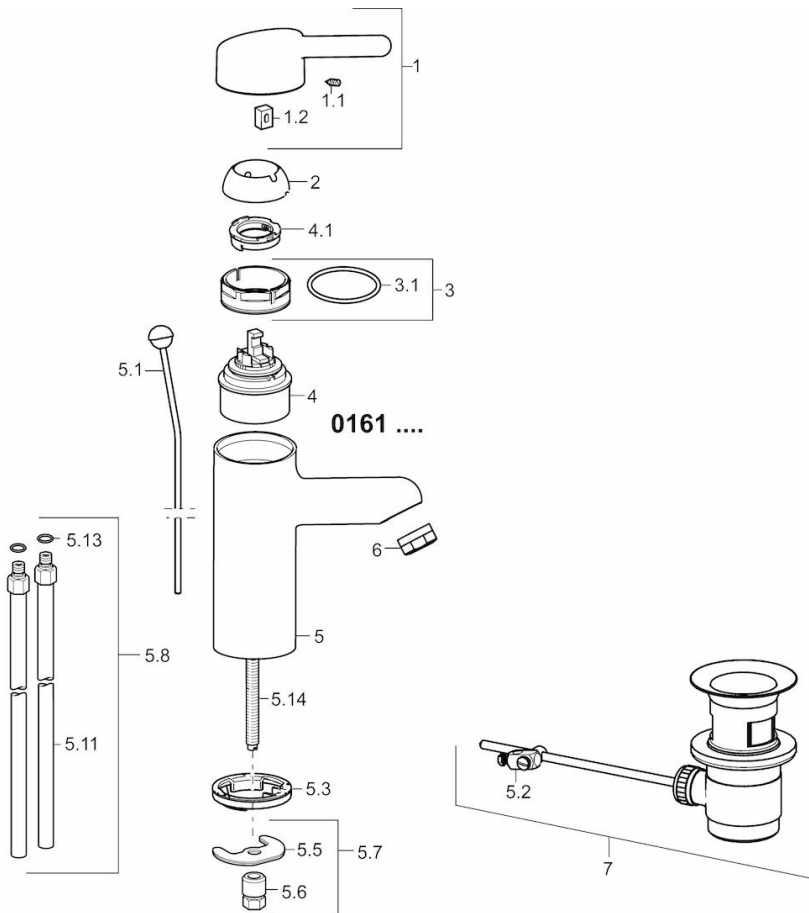

HANSAMEDIPRO

XS

WASTAFELKRAAN

01642103

EAN: 4015474266582

- Gezondheid en verzorging
- Eengreeps
- Chroom
- Vaste uitloop
- Kristalheldere laminaire straal
- Hendel met warm-koud-aanduiding, Eengreeps bediend
- Temperatuurbegrenzer, Temperatuurbegrenzer (achteraf instelbaar)
- ø 48 mm keramisch binnenwerk voor debiet en temperatuur instelling
- Koperen aansluitpijpen
- Oppervlakte met watercontact zonder nikkelcoating, Oppervlakken in contact met drinkwater bevatten minder dan 0,3% lood, Kraanhuis gemaakt van DZR messing, Rapid-montagesysteem

Technische gegevens

Doorstromingseigenschappen

Doorstroomhoeveelheid bij 3 bar

12.0 l/min

Technische eigenschappen

DN-maat
Warmwatertoevoer
Werkdruk
Aansluitmaat

DN15
max. +80°C
0.5-10 bar
Ø10

Voorschriften

EN-norm

EN 817

Typegoedkeuringen

DVGW
ACS

NW-6506CR0028
16 ACC NY 271

Reserveonderdelen

SP01612103

	Naam	Code
1	Lange hendel, L=149	02440005
1	Lange hendel, L=143	02450006
1	Hendel, L=93 mm	59914072
1.1	Schroef, M5x8, SW2,5	59904755
1.2	Joint klassiek uitloop	59904778
2	Kap	59914069
3	Schroefring, M50x1, SW45	59914070
3.1	O-ring, d 46 X d 2	59912470
4	Binnenwerk , 4.8 Classic	59911437
4.1	Adjustment ring	59904759
5.1	Trekstang	59912505
5.11	Koppelingsbuisdeel], L=430, M10x1	59912550
5.13	O-ring, d 7,65 x d 1,78	59902337
5.14	Bevestigingsschroeven, M8x1, L=140	59912474
5.2	Gewrichtstuk	59904624
5.3	Wasser	59913653
5.5	Fixing plate	59904765
5.6	Schroef, M8x1, SW13	59904766
5.7	Bevestigingsset	59910749
5.8	Installation coupling pair	59911791
6	Mousseur, M24x1 A (2013-) Laminar PL-HC-STD	59914054
7	Wastegarnituur	59904620