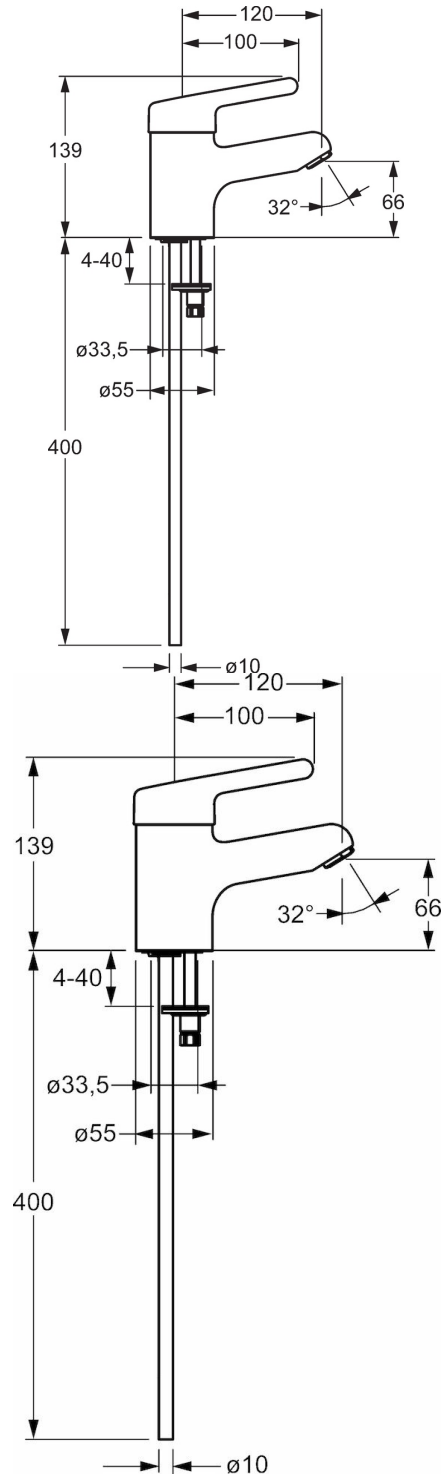

HANSAMEDIPRO

XS

WASTAFELKRAAN

01642103

EAN: 4015474266582

- Gezondheid en verzorging
- Eengreeps
- Chroom
- Vaste uitloop
- Kristalheldere laminaire straal
- Hendel met warm-koud-aanduiding, Eengreeps bediend
- Temperatuurbegrenzer, Temperatuurbegrenzer (achteraf instelbaar)
- ø 48 mm keramisch binnenwerk voor debiet en temperatuur instelling
- Koperen aansluitpijpen
- Oppervlakte met watercontact zonder nikkelcoating, Oppervlakken in contact met drinkwater bevatten minder dan 0,3% lood, Kraanhuis gemaakt van DZR messing, Rapid-montagesysteem

Technische gegevens

Doorstromingseigenschappen

Doorstroomhoeveelheid bij 3 bar

12.0 l/min

Technische eigenschappen

DN-maat
Warmwatertoevoer
Werkdruk
Aansluitmaat

DN15
max. +80°C
0.5-10 bar
Ø10

Voorschriften

EN-norm

EN 817

Typegoedkeuringen

DVGW
ACS

NW-6506CR0028
16 ACC NY 271

Reserveonderdelen

SP01612103

	Naam	Code
1	Lange hendel, L=149	02440005
1	Lange hendel, L=143	02450006
1	Hendel, L=93 mm	59914072
1.1	Schroef, M5x8, SW2,5	59904755
1.2	Joint klassiek uitloop	59904778
2	Kap	59914069
3	Schroefring, M50x1, SW45	59914070
3.1	O-ring, d 46 X d 2	59912470
4	Binnenwerk , 4.8 Classic	59911437
4.1	Adjustment ring	59904759
5.1	Trekstang	59912505
5.11	Koppelingsbuisdeel], L=430, M10x1	59912550
5.13	O-ring, d 7,65 x d 1,78	59902337
5.14	Bevestigingsschroeven, M8x1, L=140	59912474
5.2	Gewrichtstuk	59904624
5.3	Wasser	59913653
5.5	Fixing plate	59904765
5.6	Schroef, M8x1, SW13	59904766
5.7	Bevestigingsset	59910749
5.8	Installation coupling pair	59911791
6	Mousseur, M24x1 A (2013-) Laminar PL-HC-STD	59914054
7	Wastegarnituur	59904620