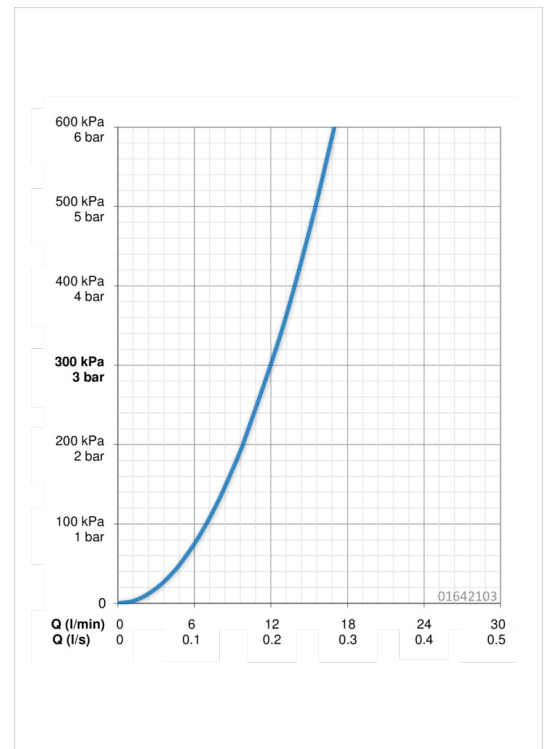

HANSAMEDIPRO

XS

WASTAFELKRAAN

01642103

EAN: 4015474266582

- Gezondheid en verzorging
- Eengreeps
- Chroom
- Vaste uitloop
- Kristalheldere laminaire straal
- Hendel met warm-koud-aanduiding, Eengreeps bediend
- Temperatuurbegrenzer, Temperatuurbegrenzer (achteraf instelbaar)
- ø 48 mm keramisch binnenwerk voor debiet en temperatuur instelling
- Koperen aansluitpijpen
- Oppervlakte met watercontact zonder nikkelcoating, Oppervlakken in contact met drinkwater bevatten minder dan 0,3% lood, Kraanhuis gemaakt van DZR messing, Rapid-montagesysteem

Technische gegevens

Doorstromingseigenschappen

Doorstroomhoeveelheid bij 3 bar

12.0 l/min

Technische eigenschappen

DN-maat
Warmwatertoevoer
Werkdruk
Aansluitmaat

DN15
max. +80°C
0.5-10 bar
Ø10

Voorschriften

EN-norm

EN 817

Typegoedkeuringen

DVGW
ACS

NW-6506CR0028
16 ACC NY 271

Reserveonderdelen

SP01612103

	Naam	Code
1	Lange hendel, L=149	02440005
1	Lange hendel, L=143	02450006
1	Hendel, L=93 mm	59914072
1.1	Schroef, M5x8, SW2,5	59904755
1.2	Joint klassiek uitloop	59904778
2	Kap	59914069
3	Schroefring, M50x1, SW45	59914070
3.1	O-ring, d 46 X d 2	59912470
4	Binnenwerk , 4.8 Classic	59911437
4.1	Adjustment ring	59904759
5.1	Trekstang	59912505
5.11	Koppelingsbuisdeel], L=430, M10x1	59912550
5.13	O-ring, d 7,65 x d 1,78	59902337
5.14	Bevestigingsschroeven, M8x1, L=140	59912474
5.2	Gewrichtstuk	59904624
5.3	Wasser	59913653
5.5	Fixing plate	59904765
5.6	Schroef, M8x1, SW13	59904766
5.7	Bevestigingsset	59910749
5.8	Installation coupling pair	59911791
6	Mousseur, M24x1 A (2013-) Laminar PL-HC-STD	59914054
7	Wastegarnituur	59904620