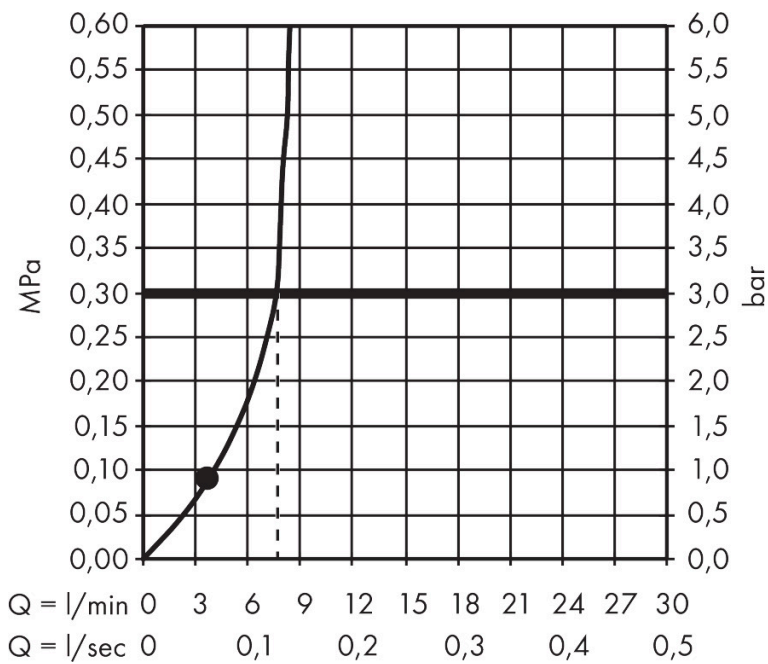

Merk hansgrohe
 Artikelnaam **Raindance E** hoofddouche 400/400 1jet EcoSmart
 Art.nr. 26253990
 Oppervlakte Polished Gold Optic
 Netto prijs 1.503,59 EUR

Product foto

Maat tekeningen

Kenmerken

- diameter straalplaat 400 x 400 mm
- Rain
- FlexPower: straalnoppen passen zich automatisch aan de waterdruk aan door te openen en te sluiten
- QuickClean+: voorkom kalkaanslag dankzij de elasticiteit van de straalnoppen
- functie van: 3,2 l/min
- maximale doorstroomhoeveelheid bij 3 bar: 8 l/min
- afdekplaat van metaal
- straalplaat voor reiniging afneembaar
- aansluiting: inbouwdeel
- EcoSmart: Veel waterplezier met veel minder water
- niet inbegrepen: inbouwdeel
- EU taxonomie: max. 8l/min

Technologie

Straalsoorten

Merk hansgrohe
 Artikelnaam **Raindance E** hoofddouche 400/400 1jet EcoSmart
 Art.nr. 26253990
 Oppervlakte Polished Gold Optic
 Netto prijs 1.503,59 EUR

Benodigde onderdelen

Product foto	Artikelnaam	Art.nr.	Prijs
	hansgrohe Raindance E inbouwdeel voor hoofddouche 400/400 1jet	26254180	158,18

Merk hansgrohe
 Artikelnaam **Raindance E** hoofddouche 400/400 1jet EcoSmart
 Art.nr. 26253990
 Oppervlakte Polished Gold Optic
 Netto prijs 1.503,59 EUR

Stroomschema

De verbruikswaarden werden in overeenstemming met de praktijk met de bijbehorende armaturen (thermostaat/mengkraan/inbouwventiel) gemeten.