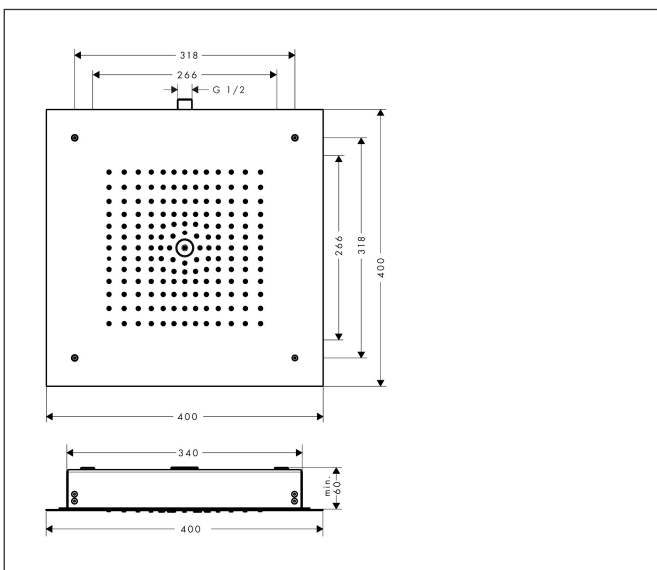

Merk hansgrohe
 Artikelnaam **Raindance E** hoofddouche 400/400 1jet EcoSmart
 Art.nr. 26253990
 Oppervlakte Polished Gold Optic
 Netto prijs 1.503,59 EUR

Product foto

Maat tekeningen

Kenmerken

- diameter straalplaat 400 x 400 mm
- Rain
- FlexPower: straalnoppen passen zich automatisch aan de waterdruk aan door te openen en te sluiten
- QuickClean+: voorkom kalkaanslag dankzij de elasticiteit van de straalnoppen
- functie van: 3,2 l/min
- maximale doorstroomhoeveelheid bij 3 bar: 8 l/min
- afdekplaat van metaal
- straalplaat voor reiniging afneembaar
- aansluiting: inbouwdeel
- EcoSmart: Veel waterplezier met veel minder water
- niet inbegrepen: inbouwdeel
- EU taxonomie: max. 8l/min

Technologie

Straalsoorten

Merk hansgrohe
 Artikelnaam **Raindance E** hoofddouche 400/400 1jet EcoSmart
 Art.nr. 26253990
 Oppervlakte Polished Gold Optic
 Netto prijs 1.503,59 EUR

Benodigde onderdelen

Product foto	Artikelnaam	Art.nr.	Prijs
	hansgrohe Raindance E inbouwdeel voor hoofddouche 400/400 1jet	26254180	158,18

Merk hansgrohe
 Artikelnaam **Raindance E** hoofddouche 400/400 1jet EcoSmart
 Art.nr. 26253990
 Oppervlakte Polished Gold Optic
 Netto prijs 1.503,59 EUR

Stroomschema

De verbruikswaarden werden in overeenstemming met de praktijk met de bijbehorende armaturen (thermostaat/mengkraan/inbouwventiel) gemeten.