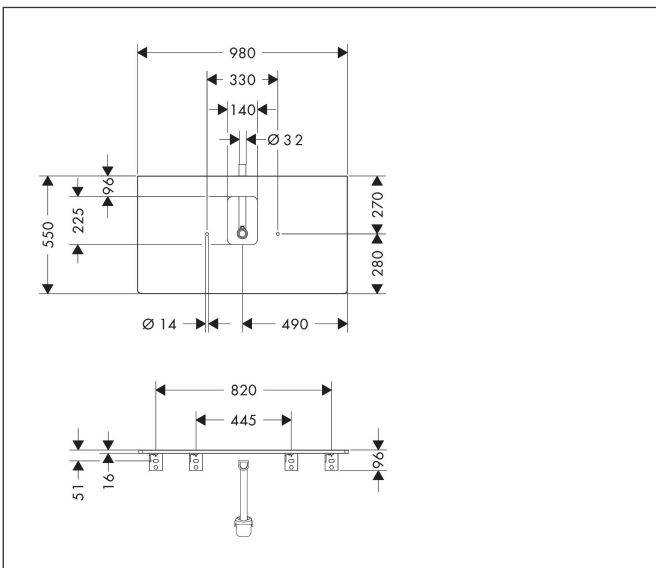

Merk	hansgrohe
Artikelnaam	Xelu Q console 980/550 met uitsparing in het midden voor waskom met kraangat, High Gloss White
Art.nr.	54121630
Oppervlakte	Dark Walnut
Netto prijs	342,16 EUR

Product foto

Kenmerken

- bestaat uit: console, ruimtebesparende sifon
- materiaal: 3-laags spaanplaat met hoge dichtheid
- oppervlaktemateriaal: laminaat (HPL)
- MoistureProof: duurzaam materiaal dat lang mooi blijft
- aantal wastafeluitsparingen: 1
- wastafeluitsparing: gecentreerd
- kracht van het materiaal: 16 mm
- 1 ruimtebesparende sifon met waterafdichting 50 mm
- wandmontage
- met bevestigingsmateriaal
- met uitsparing voor wastafel met kraangat
- waskom en badkamermeubel moeten apart besteld worden
- console kan alleen samen met badmeubel voor console worden gemonteerd

Maat tekeningen

Technologie

Certificaat

Merk	hansgrohe
Artikelnaam	Xelu Q console 980/550 met uitsparing in het midden voor waskom met kraangat, High Gloss White
Art.nr.	54121630
Oppervlakte	Dark Walnut
Netto prijs	342,16 EUR