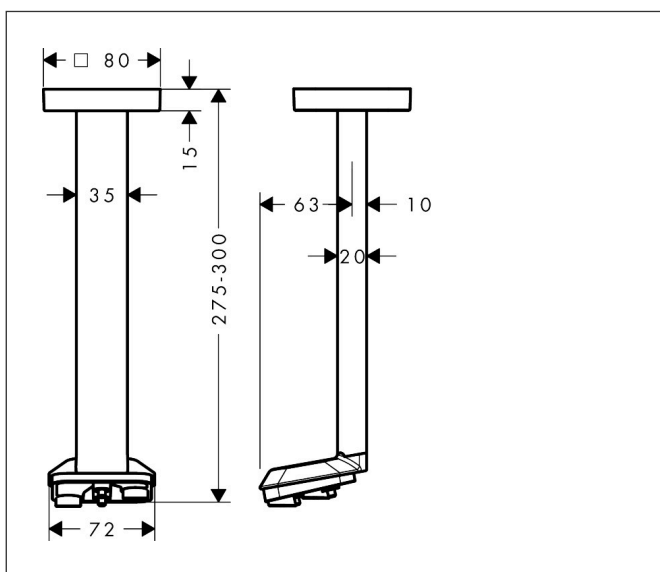

Merk	AXOR
Artikelnaam	<b>AXOR ShowerSphere</b> plafondaansluiting 300mm hoofddouche 2jet
Art.nr.	39768000
Oppervlakte	chrom
Netto prijs	364,00 EUR

## Kenmerken

- lengte: 300 mm
- van metaal
- aansluiting: inbouwdeel
- geschikt voor: hoofddouche 2jet

## Maat tekeningen