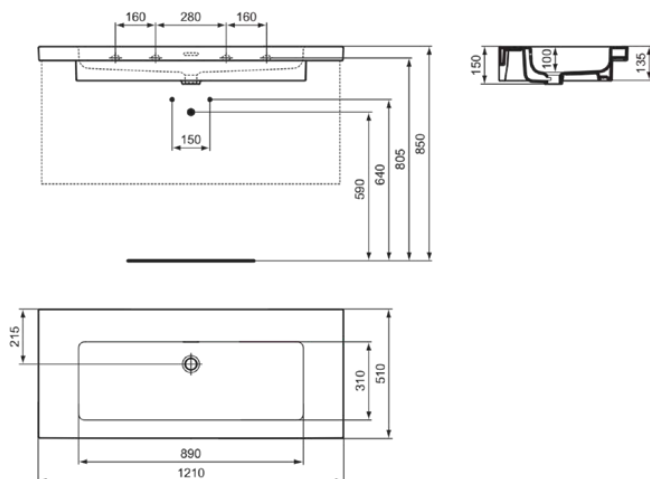

EXTRA

T437301

EXTRA | Vanity wastafel 1210x510x150 mm in glanzend wit afwerking, zonder kraangat, met overloop

Afbeelding & technische tekening

Algemene informatie

Productcategorie:	Wastafels
Producttype:	Vanity wastafel
Merk:	Ideal Standard
Collectie:	EXTRA
Ontwerper:	Palomba Serafini Associati
Colour:	01 - Glanzend Wit
Afwerking van het oppervlak:	glanzend
Hoogte (mm):	150
Breedte (mm):	1210
Lengte / sprong (mm):	510
Nettogewicht (kg):	34.40
EAN-code:	8014140482659

Productnormen & certificeringen

Normen:	EN 14688
Prestatieverklaring classificatie (DoP):	CL 25

Product specificaties

Kleurcode:	01
Kleuromschrijving:	glanzend wit
Geslepen onderzijde:	Nee
Model voor mindervaliden:	Nee
Met kettingoog:	Nee
Materiaal:	Keramisch
Materiaalkwaliteit:	Fine Fireclay
Aantal kraangaten per gebruiksplaats:	0
Aantal gebruiksplaatsen:	1
Overloop zichtbaar:	Ja
PVD technologie:	Nee
Afzetplateau:	Achterkant
Afwerking van het oppervlak:	glanzend
Type overloop:	Gleuf
Met rugwand:	Nee
Met afvoerplug:	Nee
Met overloop:	Ja
Met sifon:	Nee
Bevestigingswijze:	Wand