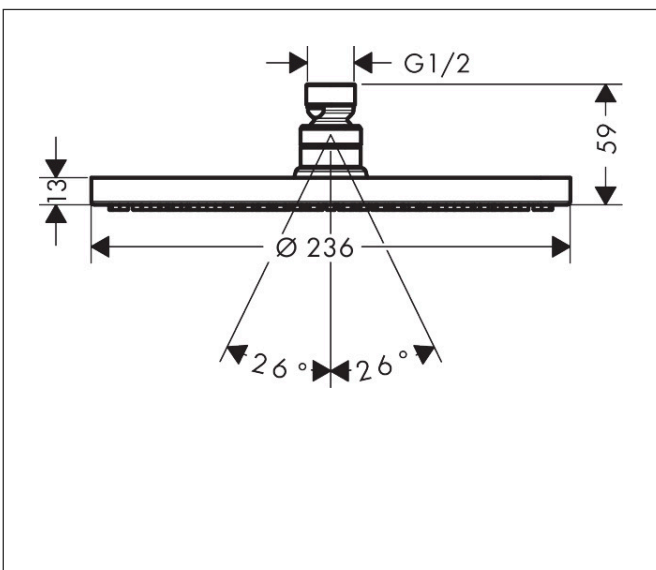

Product foto

Maat tekeningen

Kenmerken

- diameter straalplaat 240 mm
- PowderRain
- FlexPower: straalnoppen passen zich automatisch aan de waterdruk aan door te openen en te sluiten
- QuickClean+: voorkom kalkaanslag dankzij de elasticiteit van de straalnoppen
- doorstroomhoeveelheid PowderRain-straal bij 3 bar: 5,7 l/min
- functie van: 4,5 l/min
- maximale doorstroomhoeveelheid bij 3 bar: 6 l/min
- hoek hoofdouche verstelbaar
- afdekplaat van metaal
- straalplaat voor reiniging afneembaar
- EU taxonomie: max 6l/min - draagt substantieel bij aan duurzaamheid

Technologie

Straalsoorten

Certificaat

Merk hansgrohe
 Artikelnaam **Raindance S** hoofddouche 240 1jet PowderRain EcoSmart+
 Art.nr. 28821140
 Oppervlakte Brushed Bronze
 Netto prijs 634,48 EUR

Benodigde onderdelen (naar keuze)