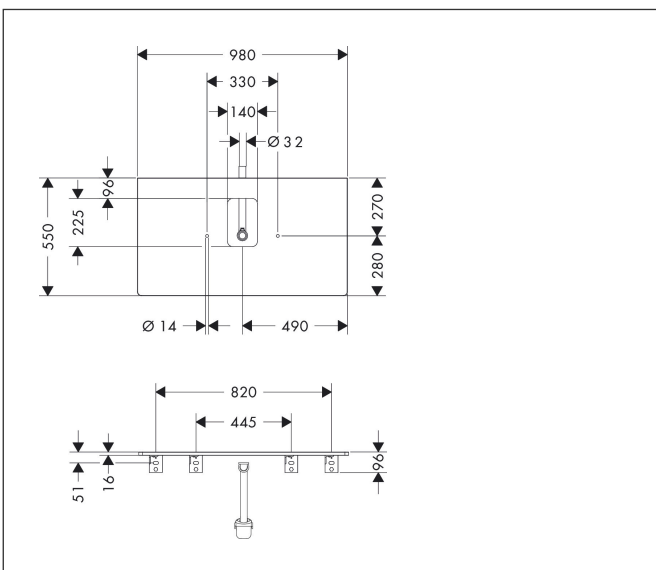

Merk	hansgrohe
Artikelnaam	<b>Xelu Q</b> console 980/550 met uitsparing in het midden voor waskom met kraangat, High Gloss White
Art.nr.	54121910
Oppervlakte	Diamond Matt Grey
Netto prijs	342,16 EUR

## Kenmerken

- bestaat uit: console, ruimtebesparende sifon
- materiaal: 3-laags spaanplaat met hoge dichtheid
- oppervlaktemateriaal: laminaat (HPL)
- SmoothSurface: glad en effen voor een geweldig gevoel
- AntiFingerprint: oplossing tegen vingerafdrukken
- MoistureProof: duurzaam materiaal dat lang mooi blijft
- aantal wastafeluitsparingen: 1
- wastafeluitsparing: gecentreerd
- kracht van het materiaal: 16 mm
- 1 ruimtebesparende sifon met waterafdichting 50 mm
- wandmontage
- met bevestigingsmateriaal
- met uitsparing voor wastafel met kraangat
- waskom en badkamermeubel moeten apart besteld worden
- console kan alleen samen met badmeubel voor console worden gemonteerd

## Maat tekeningen