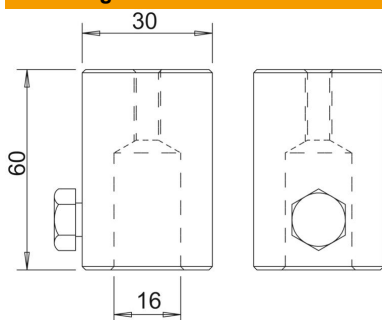

- Voor montage van isolatiestangen aan constructies of wanden
- Met binnendraad M8, bijv. voor montage van de leidinghouder type 177 (5207347)
voor een losse leidinginstallatie van ronde geleiders
- Incl. M10-bouten

Alu Aluminium

Stamgegevens

Artikelnummer	5408689
Type	101 W-16
Omschrijving 1	Wandverbinder
Omschrijving 2	voor GFK opvanger 16mm
Fabrikant	OBO
Dimensie	16mm
Materiaal	aluminium
Kleinste verkoop-eenheid	10
Eenheid van hoeveelheid	Stuk
Gewicht	14,2 kg
Eenheid gewicht	kg/100 st.
CO2-voetafdruk (GWP) van wieg tot poort	1,7232 kg CO2e / 1 Stuk

Afmetingen

Lengte	60 mm
Afmeting d min.	30 mm
Maat d Ø	16 mm
Maat L	60 mm

Technisch specificatieblad

Wandaansluiting

Artikelnummer: 5408689

Technische gegevens

Aansluiting	Ronde geleider
Soort toebehoren	Overige