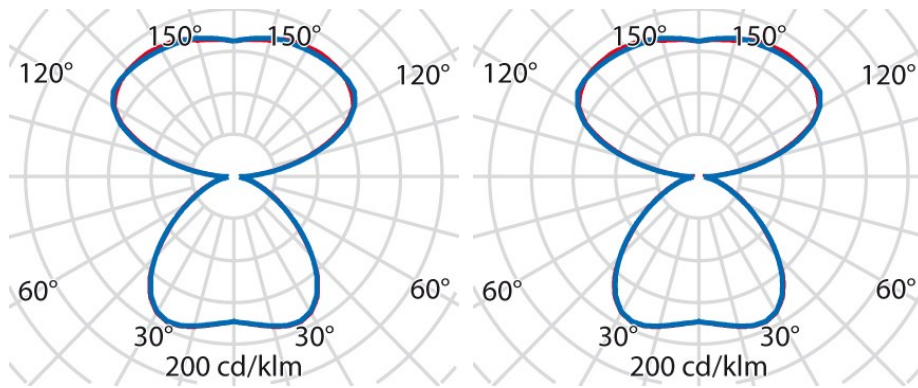

## Algemene informatie

Lamphouder:	LED	Lichtbron:	LED
Nominale lichtstroom [lm]:	1500/3200	Reële lichtstroom [lm]:	1140/2430
Armatuur wattage [W]:	8/18,5 W	Specifieke lichtstroom [lm/W]:	143
CRI:	80	Kleurtemperatuur [K]:	4000
Kleur / Afwerking:	GR-RAL9006 / Grijs RAL9006 / Structuur mat	IP waarde:	IP20
Impact resistance / impact energy:	IK05 0.7J xx3	Beschermingsklasse:	I
Optiek:	S/C - Symmetrische directe-indirecte	Stralingshoek:	2 x 52°/53°
Nettogewicht [kg]:	4.086	Totale diameter [mm]:	350
Totale hoogte [mm]:	13		

## Fotometrische gegevens