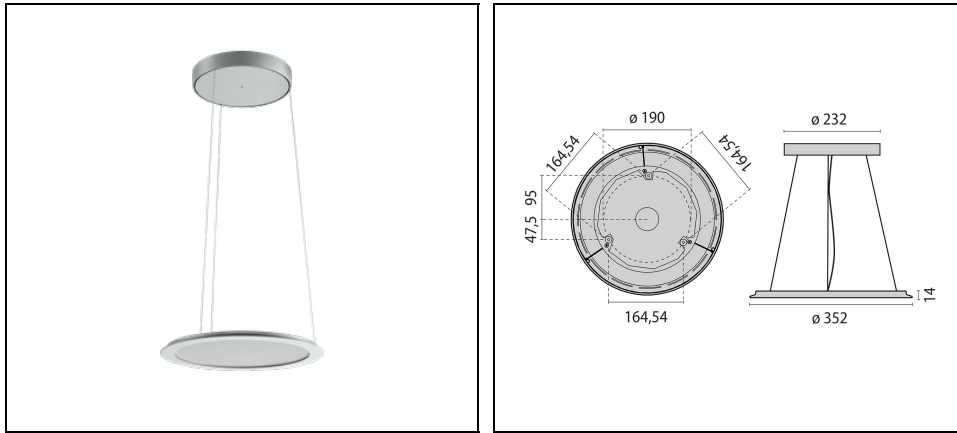

# SL713PL ROUND LED MICROPRISMATIC S

Bestelnr. 3122342

## Omschrijving

Rond pendelarmatuur voor binnenshuis, bestaande uit:

- Aluminium behuizing en kap van plaatstaal, gepoedercoat
- Afscherming met micro-prisma's voor een efficiënte lichtverspreiding, gereduceerde verblinding en een grote uniformiteit (MP)
- Directe / indirecte lichtverdeling
- LED Sidelight-technologie voor een gelijkmatige lichtverdeling over de gehele zone
- Kleurtolerantie volgens MacAdam  $\leq 3$  SDCM
- Incl. ophanging met stalen kabel (1,5 m), transparante voedingskabel en aansluiting aan plafond
- Armatuur inclusief driver
- Anti-verblinding DIN EN 12464-1
- Uitvoering in speciale kleuren op verzoek leverbaar

## Algemene informatie

Lamphouder:	LED	Lichtbron:	LED
Nominale lichtstroom [lm]:	1500/3200	Reële lichtstroom [lm]:	1140/2430
Armatuur wattage [W]:	8/18,5 W	Specifieke lichtstroom [lm/W]:	143
CRI:	80	Kleurtemperatuur [K]:	4000
Kleur / Afwerking:	GR-RAL9006 / Grijs RAL9006 / Structuur mat	IP waarde:	IP20
Impact resistance / impact energy:	IK05 0.7J xx3	Beschermingsklasse:	I
Optiek:	S/C - Symmetrische directe-indirecte	Stralingshoek:	2 x 52°/53°
Nettogewicht [kg]:	4.086	Totale diameter [mm]:	350
Totale hoogte [mm]:	13		

## Mechanische eigenschappen

Vorm:	Rond $\geq$ 300 mm	Materiaal behuizing:	Aluminium
Materiaal afscherming:	Kunststof	Gloeidraadtest [°C]:	650 °C