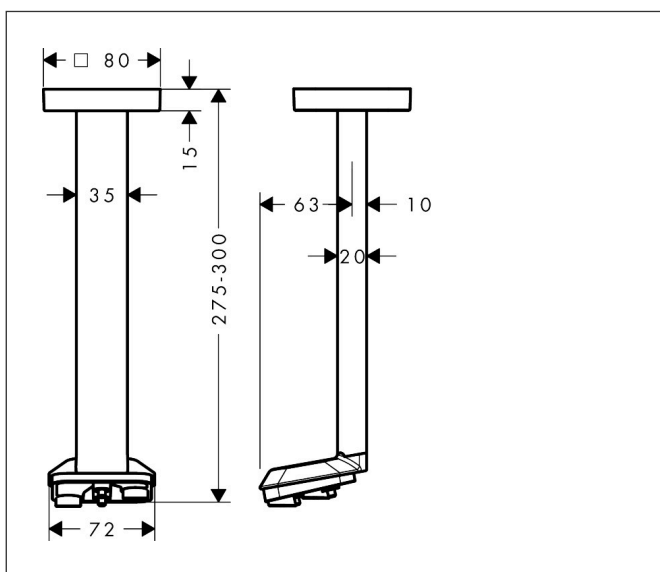

Merk	AXOR
Artikelnaam	<b>AXOR ShowerSphere</b> plafondaansluiting 300mm hoofddouche 2jet
Art.nr.	39768140
Oppervlakte	Brushed Bronze
Netto prijs	546,00 EUR

## Kenmerken

- lengte: 300 mm
- van metaal
- aansluiting: inbouwdeel
- geschikt voor: hoofddouche 2jet

## Maat tekeningen