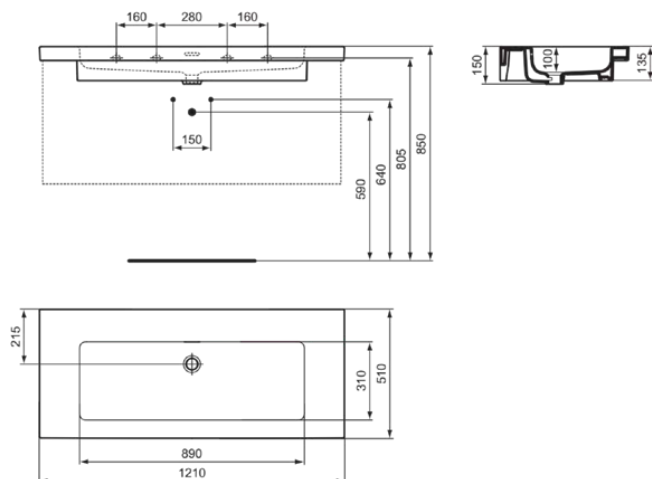

EXTRA

T4373MA

EXTRA | Vanity wastafel 1210x510x150 mm in wit afwerking, zonder kraangat, met overloop | IdealPlus

Afbeelding & technische tekening

Algemene informatie

Productcategorie:	Wastafels
Producttype:	Vanity wastafel
Merk:	Ideal Standard
Collectie:	EXTRA
Ontwerper:	Palomba Serafini Associati
Colour:	MA - Wit
Afwerking van het oppervlak:	glanzend
Hoogte (mm):	150
Breedte (mm):	1210
Lengte / sprong (mm):	510
Nettogewicht (kg):	34.40
EAN-code:	8014140487388

Kenmerken

IdealPlus

Productnormen & certificeringen

Normen:	EN 14688
Prestatieverklaring classificatie (DoP):	CL 25

Product specificaties

Kleurcode:	MA
Kleuromschrijving:	wit
IdealPlus technologie:	Ja
Geslepen onderzijde:	Nee
Model voor mindervaliden:	Nee
Met kettingoog:	Nee
Materiaal:	Keramisch
Materiaalkwaliteit:	Fine Fireclay
Aantal kraangaten per gebruiksplaats:	0
Aantal gebruiksplaatsen:	1
Overloop zichtbaar:	Ja
PVD technologie:	Nee
Afzetplateau:	Achterkant
Afwerking van het oppervlak:	glanzend
Type overloop:	Gleuf
Met rugwand:	Nee
Met afvoerplug:	Nee
Met overloop:	Ja
Met sifon:	Nee
Bevestigingswijze:	Wand