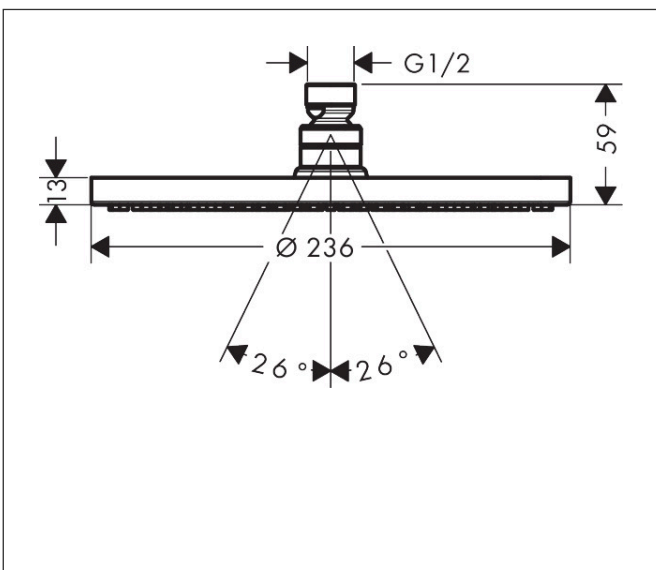

Merk	hansgrohe
Artikelnaam	Raindance S hoofdouche 240 1jet PowderRain EcoSmart+
Art.nr.	28821340
Oppervlakte	Brushed Black Chrome
Netto prijs	634,48 EUR

Product foto

Kenmerken

- diameter straalplaat 240 mm
- PowderRain
- FlexPower: straalnoppen passen zich automatisch aan de waterdruk aan door te openen en te sluiten
- QuickClean+: voorkom kalkaanslag dankzij de elasticiteit van de straalnoppen
- doorstroomhoeveelheid PowderRain-straal bij 3 bar: 5,7 l/min
- functie van: 4,5 l/min
- maximale doorstroomhoeveelheid bij 3 bar: 6 l/min
- hoek hoofdouche verstelbaar
- afdekplaat van metaal
- straalplaat voor reiniging afneembaar
- EU taxonomie: max 6l/min - draagt substantieel bij aan duurzaamheid

Maat tekeningen

Technologie

Straalsoorten

Certificaat

Merk	hansgrohe
Artikelnaam	Raindance S hoofddouche 240 1jet PowderRain EcoSmart+
Art.nr.	28821340
Oppervlakte	Brushed Black Chrome
Netto prijs	634,48 EUR

Merk hansgrohe
 Artikelnaam **Raindance S** hoofddouche 240 1jet PowderRain EcoSmart+
 Art.nr. 28821340
 Oppervlakte Brushed Black Chrome
 Netto prijs 634,48 EUR

Stroomschema