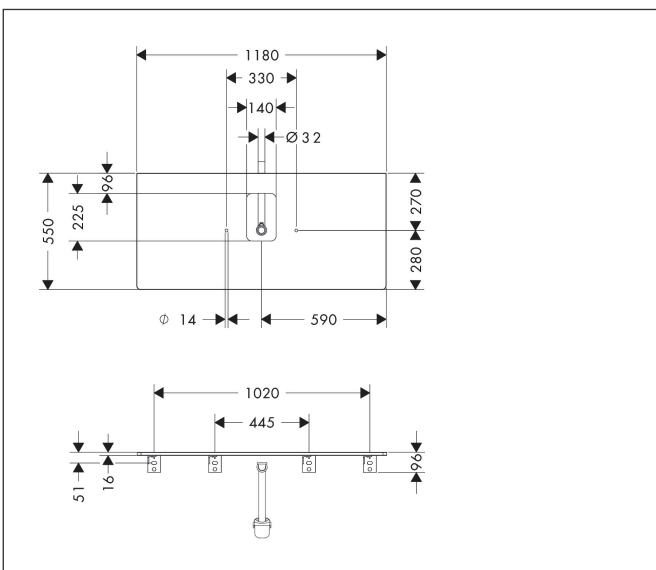

Merk	hansgrohe
Artikelnaam	Xelu Q console 1180/550 met uitsparing in het midden voor waskom met kraangat, High Gloss White
Art.nr.	54122050
Oppervlakte	High Gloss White
Netto prijs	392,38 EUR

Product foto

Kenmerken

- bestaat uit: console, ruimtebesparende sifon
- materiaal: 3-laags spaanplaat met hoge dichtheid
- oppervlaktemateriaal: laminaat (HPL)
- MoistureProof: duurzaam materiaal dat lang mooi blijft
- aantal wastafeluitsparingen: 1
- wastafeluitsparing: gecentreerd
- kracht van het materiaal: 16 mm
- 1 ruimtebesparende sifon met waterafdichting 50 mm
- wandmontage
- met bevestigingsmateriaal
- met uitsparing voor wastafel met kraangat
- waskom en badkamermeubel moeten apart besteld worden
- console kan alleen samen met badmeubel voor console worden gemonteerd

Maat tekeningen

Technologie

Certificaat

Merk	hansgrohe
Artikelnaam	Xelu Q console 1180/550 met uitsparing in het midden voor waskom met kraangat, High Gloss White
Art.nr.	54122050
Oppervlakte	High Gloss White
Netto prijs	392,38 EUR