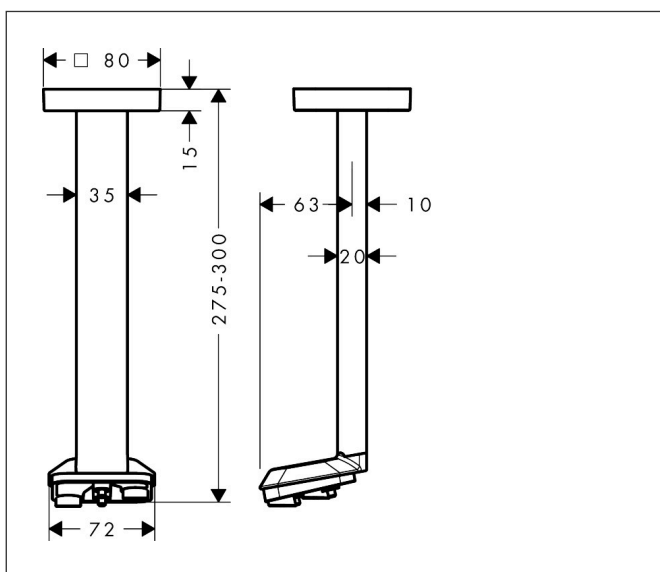

Merk	AXOR
Artikelnaam	<b>AXOR ShowerSphere</b> plafondaansluiting 300mm hoofddouche 2jet
Art.nr.	39768820
Oppervlakte	Brushed Nickel
Netto prijs	546,00 EUR

## Kenmerken

- lengte: 300 mm
- van metaal
- aansluiting: inbouwdeel
- geschikt voor: hoofddouche 2jet

## Maat tekeningen