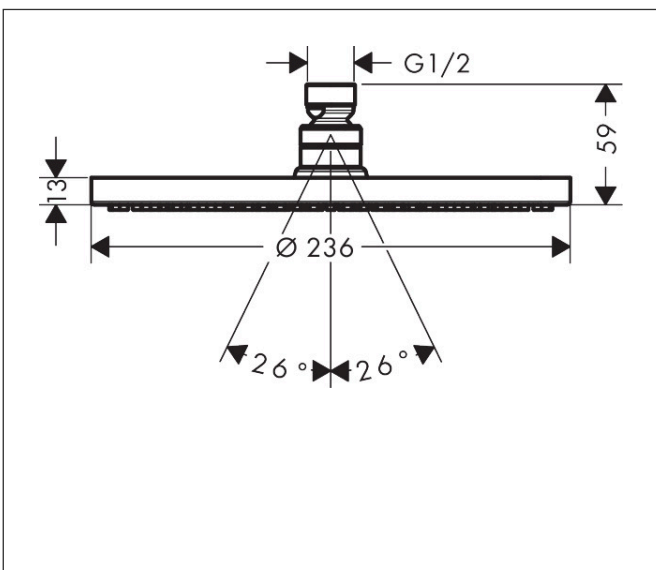

Merk	hansgrohe
Artikelnaam	Raindance S hoofdouche 240 1jet PowderRain EcoSmart+
Art.nr.	28821670
Oppervlakte	Mat zwart
Netto prijs	592,17 EUR

Product foto

Kenmerken

- diameter straalplaat 240 mm
- PowderRain
- FlexPower: straalnoppen passen zich automatisch aan de waterdruk aan door te openen en te sluiten
- QuickClean+: voorkom kalkaanslag dankzij de elasticiteit van de straalnoppen
- doorstroomhoeveelheid PowderRain-straal bij 3 bar: 5,7 l/min
- functie van: 4,5 l/min
- maximale doorstroomhoeveelheid bij 3 bar: 6 l/min
- hoek hoofdouche verstelbaar
- afdekplaat van metaal
- straalplaat voor reiniging afneembaar
- EU taxonomie: max 6l/min - draagt substantieel bij aan duurzaamheid

Maat tekeningen

Technologie

Straalsoorten

Certificaat

Merk hansgrohe
 Artikelnaam **Raindance S** hoofddouche 240 1jet PowderRain EcoSmart+
 Art.nr. 28821670
 Oppervlakte Mat zwart
 Netto prijs 592,17 EUR