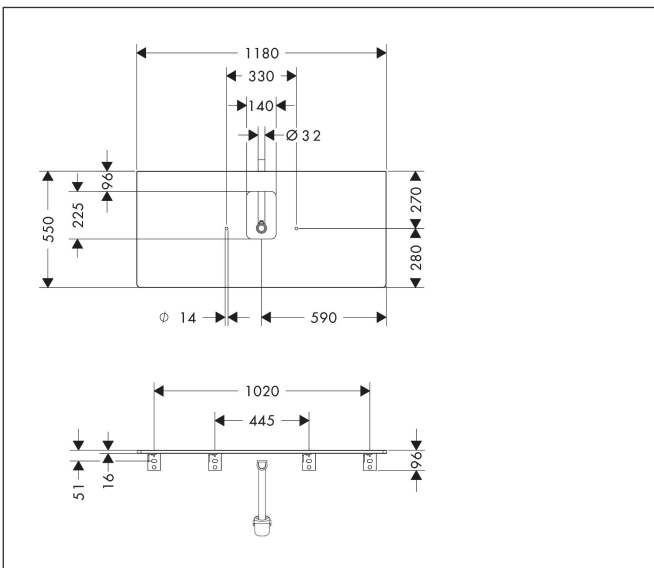

Merk	hansgrohe
Artikelnaam	Xelu Q console 1180/550 met uitsparing in het midden voor waskom met kraangat, High Gloss White
Art.nr.	54122230
Oppervlakte	Natural Oak
Netto prijs	392,38 EUR

Product foto

Kenmerken

- bestaat uit: console, ruimtebesparende sifon
- materiaal: 3-laags spaanplaat met hoge dichtheid
- oppervlaktemateriaal: laminaat (HPL)
- MoistureProof: duurzaam materiaal dat lang mooi blijft
- aantal wastafeluitsparingen: 1
- wastafeluitsparing: gecentreerd
- kracht van het materiaal: 16 mm
- 1 ruimtebesparende sifon met waterafdichting 50 mm
- wandmontage
- met bevestigingsmateriaal
- met uitsparing voor wastafel met kraangat
- waskom en badkamermeubel moeten apart besteld worden
- console kan alleen samen met badmeubel voor console worden gemonteerd

Maat tekeningen

Technologie

Certificaat

Merk	hansgrohe
Artikelnaam	Xelu Q console 1180/550 met uitsparing in het midden voor waskom met kraangat, High Gloss White
Art.nr.	54122230
Oppervlakte	Natural Oak
Netto prijs	392,38 EUR