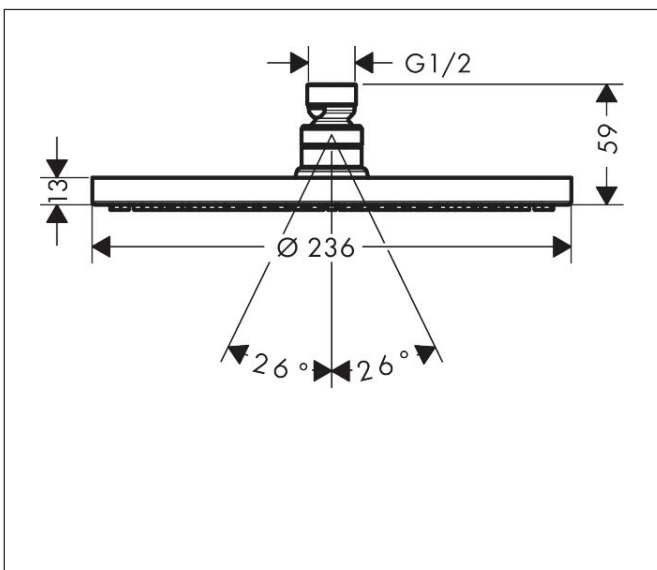

Merk	hansgrohe
Artikelnaam	Raindance S hoofddouche 240 1jet PowderRain EcoSmart+
Art.nr.	28821700
Oppervlakte	Mat wit
Netto prijs	592,17 EUR

Product foto

Maat tekeningen

Kenmerken

- diameter straalplaat 240 mm
- PowderRain
- FlexPower: straalnoppen passen zich automatisch aan de waterdruk aan door te openen en te sluiten
- QuickClean+: voorkom kalkaanslag dankzij de elasticiteit van de straalnoppen
- doorstroomhoeveelheid PowderRain-straal bij 3 bar: 5,7 l/min
- functie van: 4,5 l/min
- maximale doorstroomhoeveelheid bij 3 bar: 6 l/min
- hoek hoofddouche verstelbaar
- afdekplaat van metaal
- straalplaat voor reiniging afneembaar
- EU taxonomie: max 6l/min - draagt substantieel bij aan duurzaamheid

Technologie

Straalsoorten

Certificaat

Merk	hansgrohe
Artikelnaam	Raindance S hoofddouche 240 1jet PowderRain EcoSmart+
Art.nr.	28821700
Oppervlakte	Mat wit
Netto prijs	592,17 EUR

Benodigde onderdelen (naar keuze)