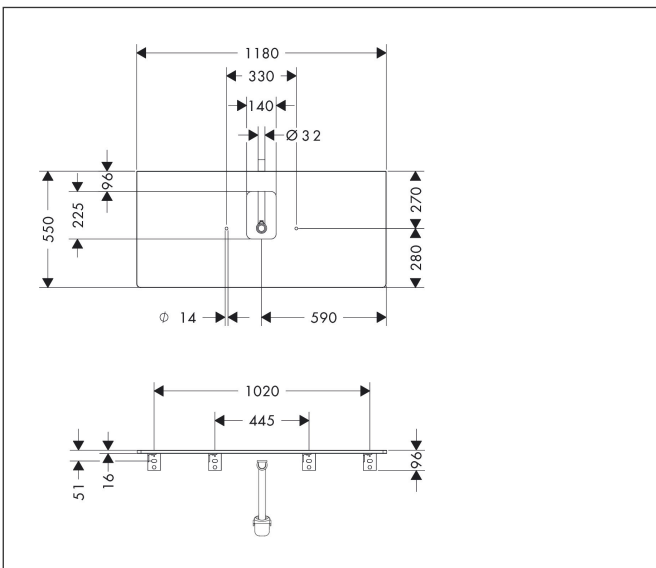

Merk	hansgrohe
Artikelnaam	<b>Xelu Q</b> console 1180/550 met uitsparing in het midden voor waskom met kraangat, High Gloss White
Art.nr.	54122630
Oppervlakte	Dark Walnut
Netto prijs	392,38 EUR

## Kenmerken

- bestaat uit: console, ruimtebesparende sifon
- materiaal: 3-laags spaanplaat met hoge dichtheid
- oppervlaktemateriaal: laminaat (HPL)
- MoistureProof: duurzaam materiaal dat lang mooi blijft
- aantal wastafeluitsparingen: 1
- wastafeluitsparing: gecentreerd
- kracht van het materiaal: 16 mm
- 1 ruimtebesparende sifon met waterafdichting 50 mm
- wandmontage
- met bevestigingsmateriaal
- met uitsparing voor wastafel met kraangat
- waskom en badkamermeubel moeten apart besteld worden
- console kan alleen samen met badmeubel voor console worden gemonteerd

## Maat tekeningen