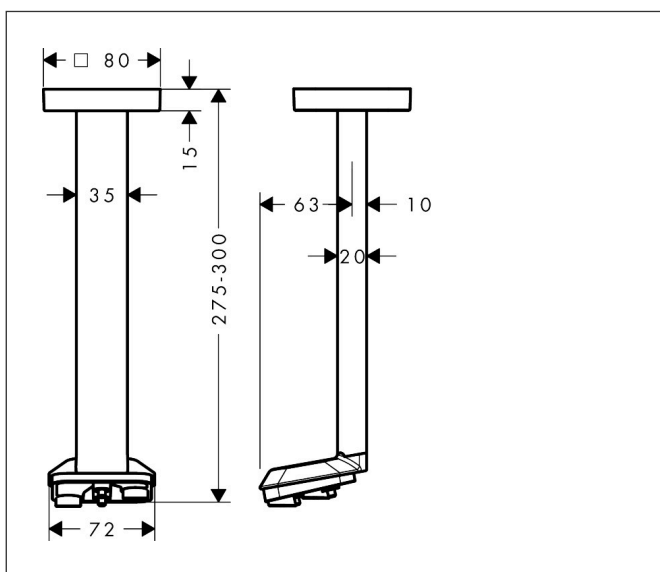

Merk	AXOR
Artikelnaam	AXOR ShowerSphere plafondaansluiting 300mm hoofddouche 2jet
Art.nr.	39768990
Oppervlakte	Polished Gold Optic
Netto prijs	546,00 EUR

Product foto

Kenmerken

- lengte: 300 mm
- van metaal
- aansluiting: inbouwdeel
- geschikt voor: hoofddouche 2jet

Maat tekeningen

Certificaat