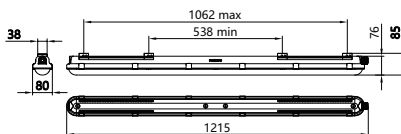

CoreLine waterdicht gen3

Materiaaln. (12NC)	911401839388
Lokale code	8721103333445
Numerator - Aantal per pak	1
EAN/UPC - product/behuizing	8721103333445

Numerator - Dozen per buitendoos	9
EAN/UPC - Case	87211033334374

Maatschets