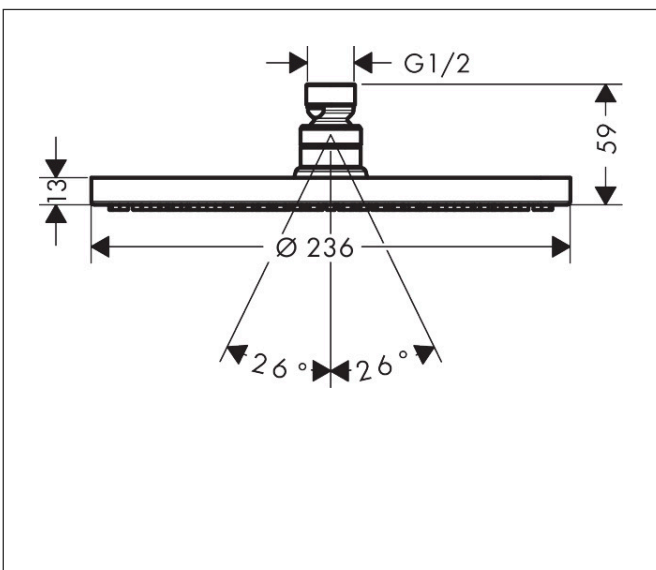

Merk	hansgrohe
Artikelnaam	Raindance S hoofddouche 240 1jet PowderRain EcoSmart+
Art.nr.	28821990
Oppervlakte	Polished Gold Optic
Netto prijs	634,48 EUR

Product foto

Maat tekeningen

Kenmerken

- diameter straalplaat 240 mm
- PowderRain
- FlexPower: straalnoppen passen zich automatisch aan de waterdruk aan door te openen en te sluiten
- QuickClean+: voorkom kalkaanslag dankzij de elasticiteit van de straalnoppen
- doorstroomhoeveelheid PowderRain-straal bij 3 bar: 5,7 l/min
- functie van: 4,5 l/min
- maximale doorstroomhoeveelheid bij 3 bar: 6 l/min
- hoek hoofddouche verstelbaar
- afdekplaat van metaal
- straalplaat voor reiniging afneembaar
- EU taxonomie: max 6l/min - draagt substantieel bij aan duurzaamheid

Technologie

Straalsoorten

Certificaat

Merk hansgrohe
 Artikelnaam **Raindance S** hoofddouche 240 1jet PowderRain EcoSmart+
 Art.nr. 28821990
 Oppervlakte Polished Gold Optic
 Netto prijs 634,48 EUR

Benodigde onderdelen (naar keuze)

Product foto	Artikelnaam	Art.nr.	Prijs
	hansgrohe plafondbevestiging S 100 mm Polished Gold Optic	27393990	107,12
	hansgrohe plafondbevestiging S 300 mm Polished Gold Optic	27389990	152,98

Merk hansgrohe
 Artikelnaam **Raindance S** hoofddouche 240 1jet PowderRain EcoSmart+
 Art.nr. 28821990
 Oppervlakte Polished Gold Optic
 Netto prijs 634,48 EUR