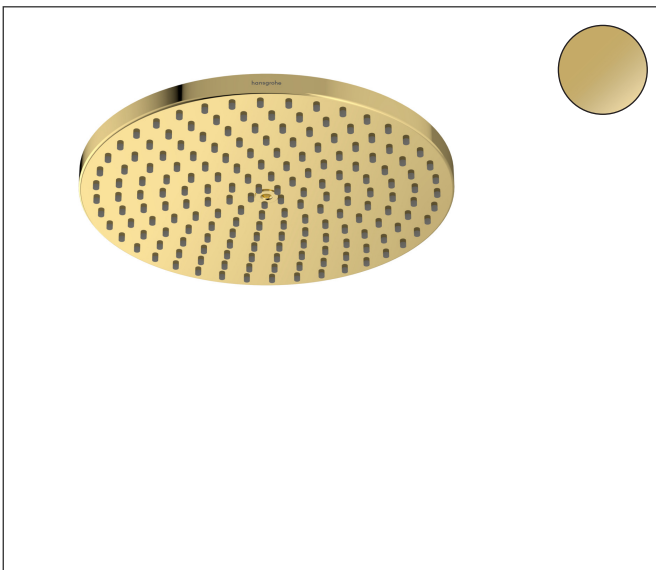

Merk	hansgrohe
Artikelnaam	Raindance S hoofddouche 240 1jet PowderRain EcoSmart+
Art.nr.	28821990
Oppervlakte	Polished Gold Optic
Netto prijs	634,48 EUR

Product foto

Maat tekeningen

Kenmerken

- diameter straalplaat 240 mm
- PowderRain
- FlexPower: straalnoppen passen zich automatisch aan de waterdruk aan door te openen en te sluiten
- QuickClean+: voorkom kalkaanslag dankzij de elasticiteit van de straalnoppen
- doorstroomhoeveelheid PowderRain-straal bij 3 bar: 5,7 l/min
- functie van: 4,5 l/min
- maximale doorstroomhoeveelheid bij 3 bar: 6 l/min
- hoek hoofddouche verstelbaar
- afdekplaat van metaal
- straalplaat voor reiniging afneembaar
- EU taxonomie: max 6l/min - draagt substantieel bij aan duurzaamheid

Technologie

Straalsoorten

Certificaat

Merk hansgrohe
 Artikelnaam **Raindance S** hoofddouche 240 1jet PowderRain EcoSmart+
 Art.nr. 28821990
 Oppervlakte Polished Gold Optic
 Netto prijs 634,48 EUR

Benodigde onderdelen (naar keuze)

Product foto	Artikelnaam	Art.nr.	Prijs
	hansgrohe plafondbevestiging S 100 mm Polished Gold Optic	27393990	107,12
	hansgrohe plafondbevestiging S 300 mm Polished Gold Optic	27389990	152,98

Merk hansgrohe
 Artikelnaam **Raindance S** hoofddouche 240 1jet PowderRain EcoSmart+
 Art.nr. 28821990
 Oppervlakte Polished Gold Optic
 Netto prijs 634,48 EUR