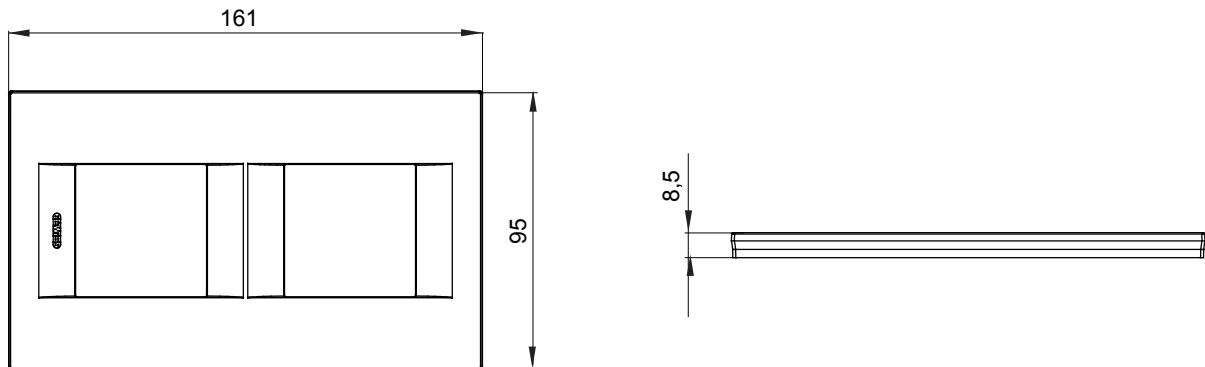

Serie van ChoruSmart huishoudelijke platen, gemaakt in een brede verscheidenheid aan vormen, kleuren, materialen en afwerkingen. Ze omvat vijf verschillende vormen (ONE, GEO, EGO, LUX, ICE en ICE Touch) voor rechthoekige dozen met een capaciteit tot 12 modules en drie verschillende vormen (ONE International, GEO International en LUX International) geschikt voor ronde/vierkante dozen, zowel enkelvoudig als gecombineerd in horizontale en verticale configuraties, met een capaciteit van 2 tot 2+2+2+2 modules. Alle platen van de ChoruSmart huishoudelijke serie gebruiken dezelfde steunen, zonder de behoefte aan aanvullende adapters. De serie omvat ook blanco platen, waterdichte IP55-platen en contourplaten.

Familie	GEO International	Omschrijving	2+2 modules
Type	Verticaal	Kleur	Goud
Materiaal	Technopolymeer	Afwerking	Dekkende afwerking
Voor ondersteuning codes	GW16821, GW16822, GW16823, GW16821N, GW16822N	Gloeidraadtest	650 °C
Thermodruk met kogel	70 °C	Standaard	EN 60669-1
Electrocod	0111		

DIMENSIONAL

TECHNICAL SYMBOLOGY

STANDARDS/APPROVALS