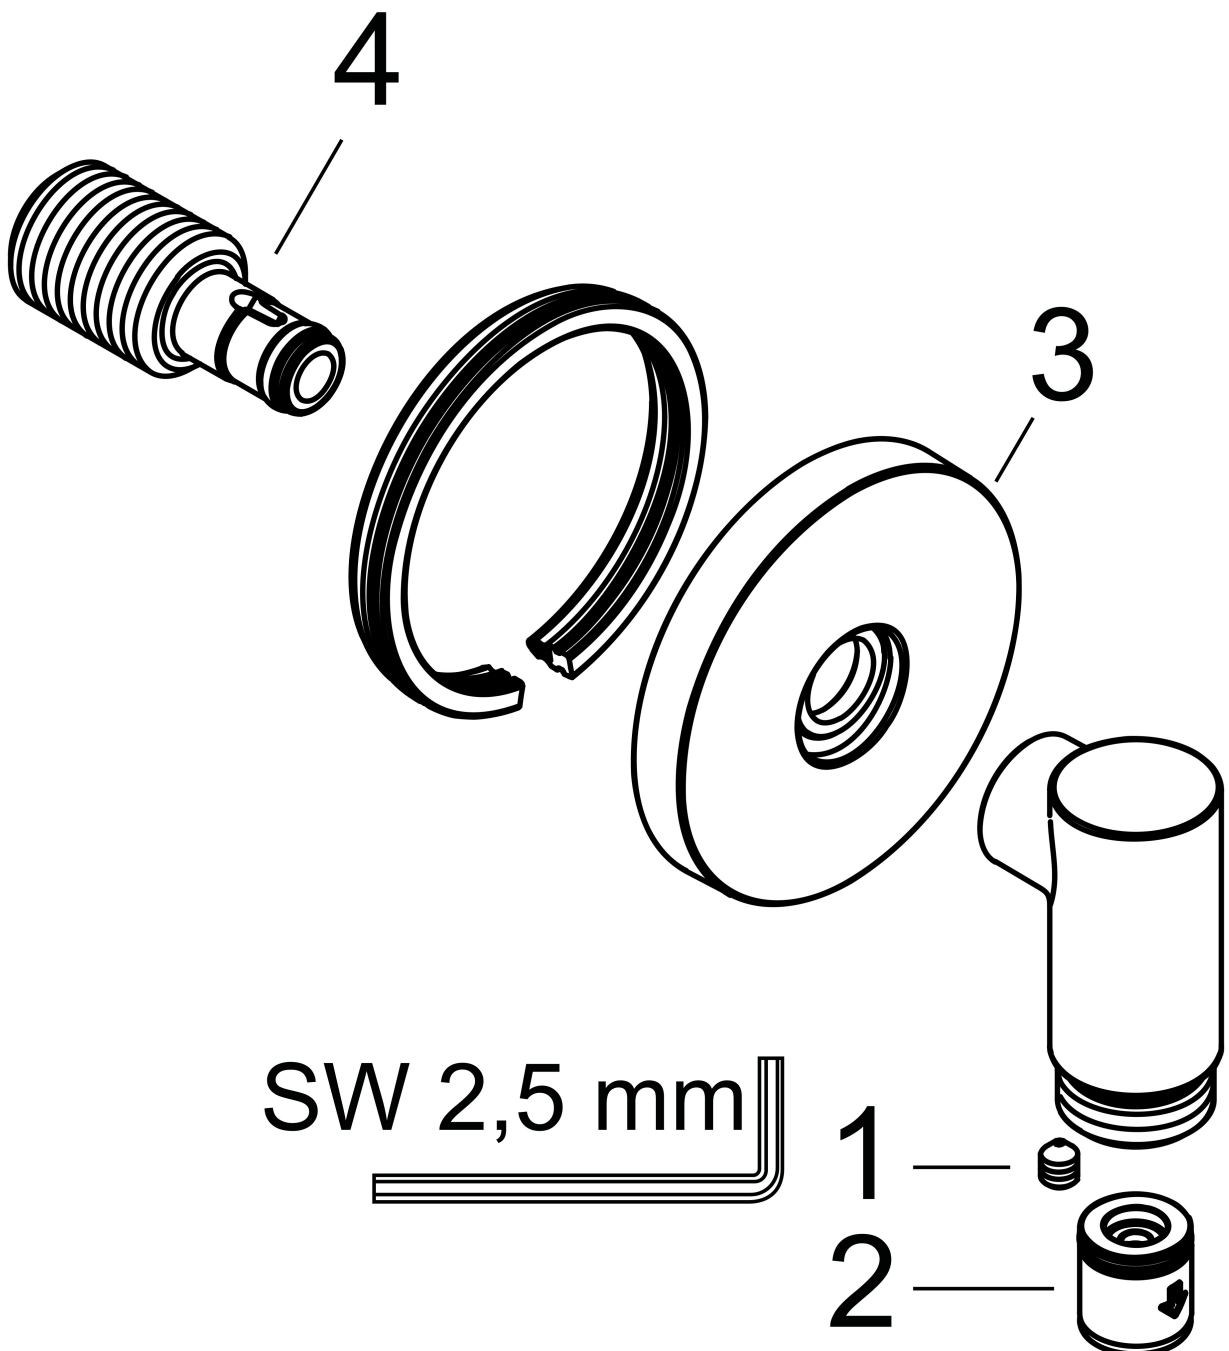

Product foto

Kenmerken

- maximale doorstroomhoeveelheid bij 3 bar: 25 l/min
- metalen bevestigingshoek
- materiaal rozet: metaal
- terugslagklep
- aansluiting: G $\frac{1}{2}$
- slank, minimalistisch ontwerp

Maat tekeningen

| | |
|-------------|-------------------------------------------------------------|
| Merk | hansgrohe |
| Artikelnaam | FixFit Fine S muuraansluitbocht zonder terugslagklep |
| Art.nr. | 28882000 |
| Oppervlakte | chrom |
| Netto prijs | 64,24 EUR |

Explosietekening voor bouwjaar: >04/25

| | |
|-------------|-------------------------------------------------------------|
| Merk | hansgrohe |
| Artikelnaam | FixFit Fine S muuraansluitbocht zonder terugslagklep |
| Art.nr. | 28882000 |
| Oppervlakte | chrom |
| Netto prijs | 64,24 EUR |

Onderdelen voor bouwjaar: >04/25

| Pos | Beschrijving | Art.nr. | Prijs |
|-----|------------------------|----------|-------|
| 1 | inbusschroef M5x6 | 94810000 | 4,99 |
| 2 | terugslagklepset DW 15 | 94074000 | 13,21 |
| 3 | rozet Ø 65 mm | 85100000 | 34,01 |
| 4 | aansluiting | 85103000 | 95,16 |