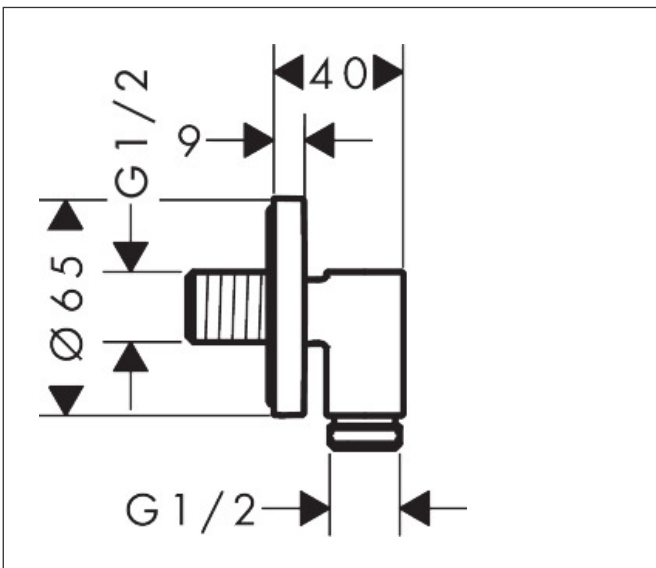

| | |
|-------------|-------------------------------------------------------------|
| Merk | hansgrohe |
| Artikelnaam | FixFit Fine S muuraansluitbocht zonder terugslagklep |
| Art.nr. | 28882000 |
| Oppervlakte | chrom |
| Netto prijs | 64,24 EUR |

Product foto

Kenmerken

- maximale doorstroomhoeveelheid bij 3 bar: 25 l/min
- metalen bevestigingshoek
- materiaal rozet: metaal
- terugslagklep
- aansluiting: G $\frac{1}{2}$
- slank, minimalistisch ontwerp

Maat tekeningen

| | |
|-------------|-------------------------------------------------------------|
| Merk | hansgrohe |
| Artikelnaam | FixFit Fine S muuraansluitbocht zonder terugslagklep |
| Art.nr. | 28882000 |
| Oppervlakte | chrom |
| Netto prijs | 64,24 EUR |

Explosietekening voor bouwjaar: >04/25

| | |
|-------------|-------------------------------------------------------------|
| Merk | hansgrohe |
| Artikelnaam | FixFit Fine S muuraansluitbocht zonder terugslagklep |
| Art.nr. | 28882000 |
| Oppervlakte | chrom |
| Netto prijs | 64,24 EUR |